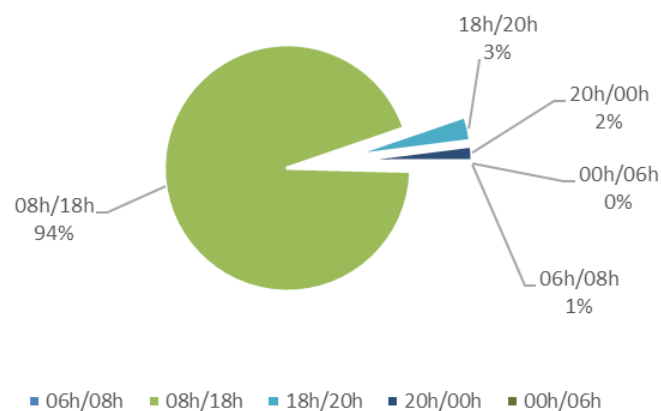

# AEROPORT TOULOUSE FRANCAZAL

01/08/2022

Statistiques au 31/07/2022

# AEROPORT TOULOUSE FRANCAZAL

Répartition horaire des mouvements (cumulé)

Répartition par client (cumulé)