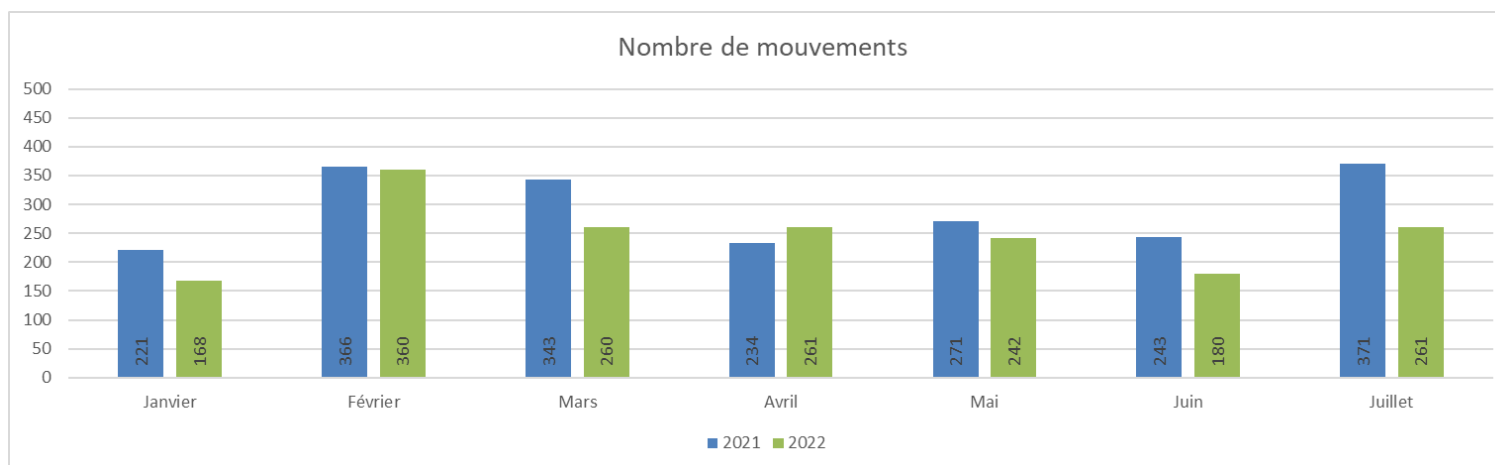

# AEROPORT TOULOUSE FRANCAZAL

01/08/2022

Statistiques au 31/07/2022

# AEROPORT TOULOUSE FRANCAZAL

Répartition horaire des mouvements (cumulé)

Répartition par client (cumulé)