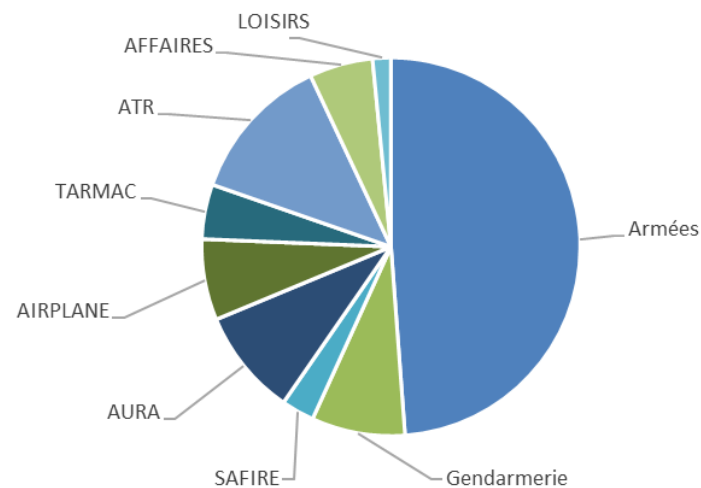

# AEROPORT TOULOUSE FRANCAZAL

01/08/2022

Statistiques au 31/07/2022

# AEROPORT TOULOUSE FRANCAZAL

Répartition horaire des mouvements (cumulé)

Répartition par client (cumulé)