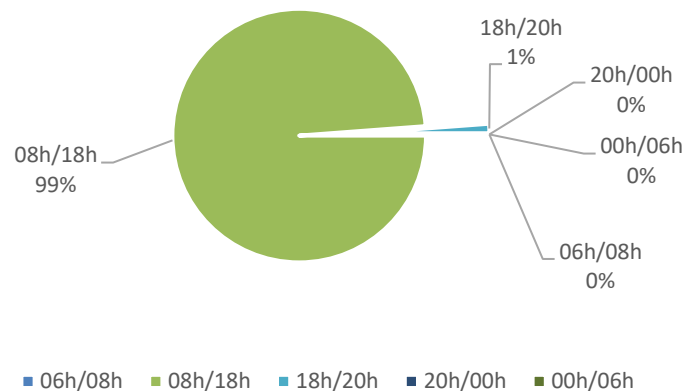

AEROPORT TOULOUSE FRANCAZAL

AEROPORT TOULOUSE FRANCAZAL

Répartition horaire des mouvements (cumulé)

Répartition par client (cumulé)

AEROPORT TOULOUSE FRANCAZAL

03/01/2022

Statistiques au 31/01/2022