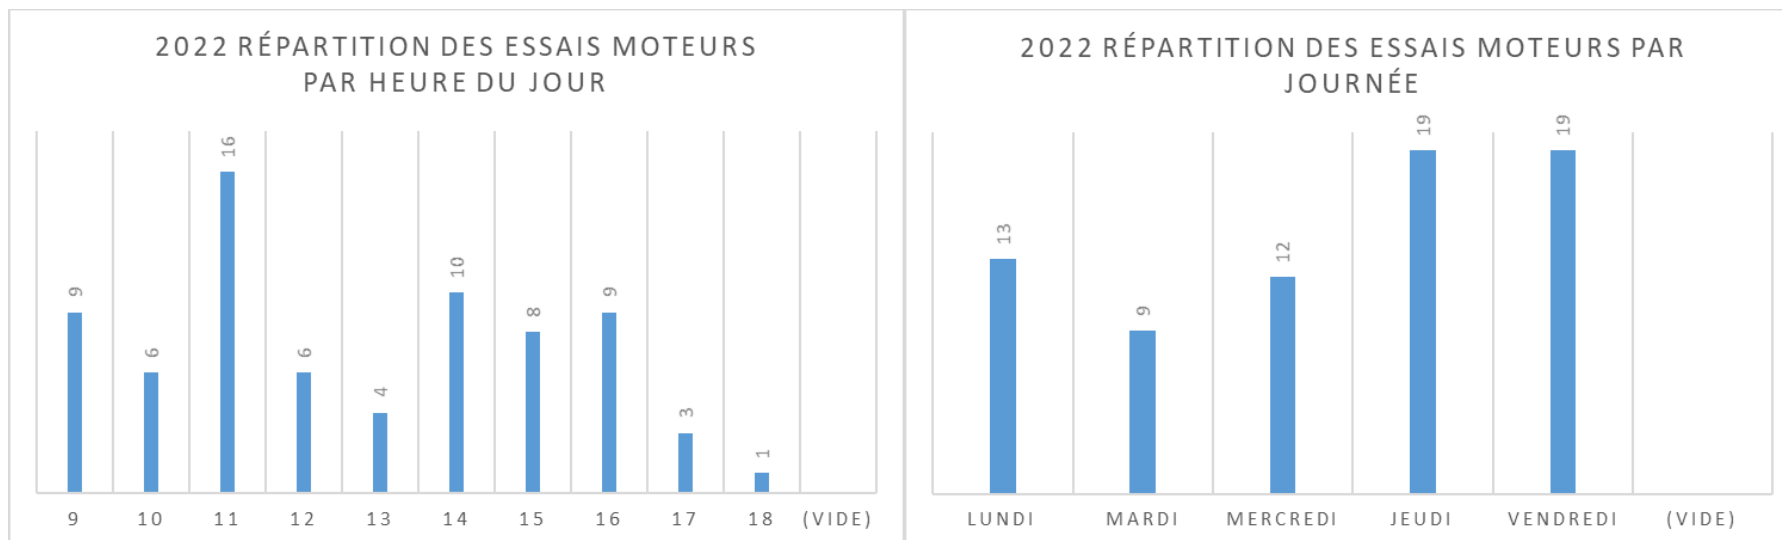

AEROPORT TOULOUSE FRANCAZAL

AEROPORT TOULOUSE FRANCAZAL

Répartition horaire des mouvements (cumulé)

Répartition par client (cumulé)

AEROPORT TOULOUSE FRANCAZAL

03/01/2022

Statistiques au 31/01/2022