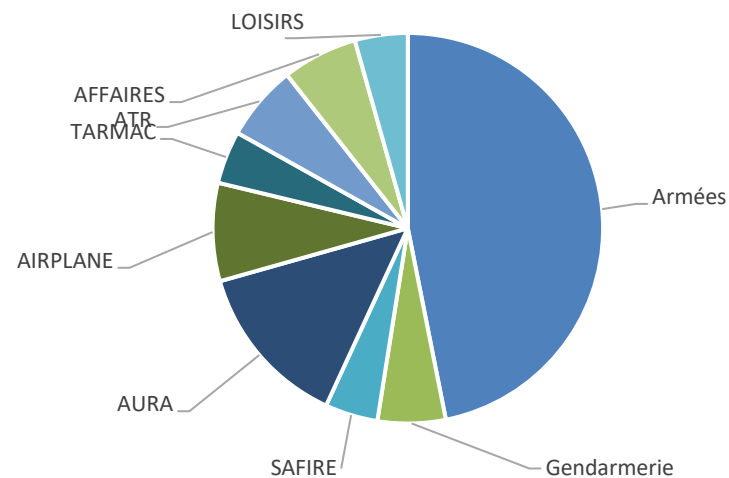

AEROPORT TOULOUSE FRANCAZAL

AEROPORT TOULOUSE FRANCAZAL

Répartition horaire des mouvements (cumulé)

Répartition par client (cumulé)

AEROPORT TOULOUSE FRANCAZAL

03/01/2022

Statistiques au 31/01/2022