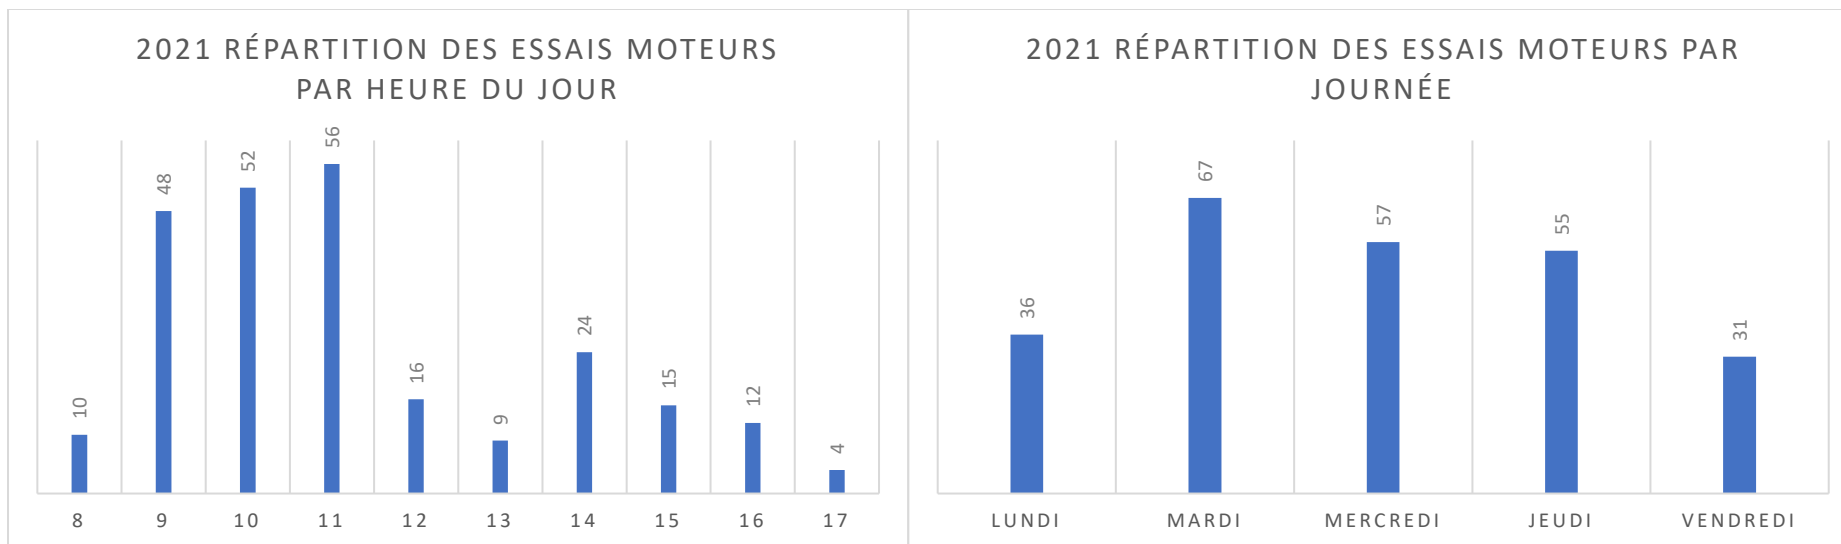

# AEROPORT TOULOUSE FRANCAZAL

Répartition horaire des mouvements  
(cumulé)

Répartition par client (cumulé)

# AEROPORT TOULOUSE FRANCAZAL

04/03/2021

Statistiques au 28/02/2021