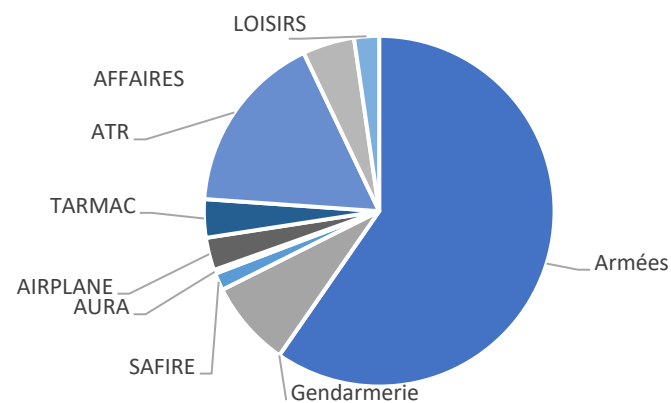

# AEROPORT TOULOUSE FRANCAZAL

# AEROPORT TOULOUSE FRANCAZAL

Répartition horaire des mouvements  
(cumulé)

Répartition par client (cumulé)

# AEROPORT TOULOUSE FRANCAZAL

04/03/2021

Statistiques au 28/02/2021