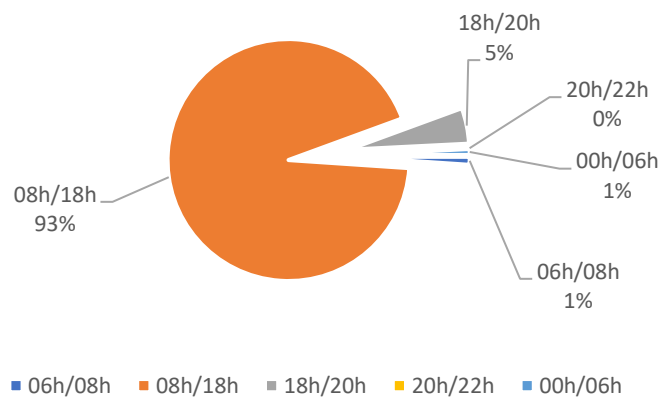

# AEROPORT TOULOUSE FRANCAZAL

Répartition horaire des mouvements  
(cumulé)

Répartition par client (cumulé)