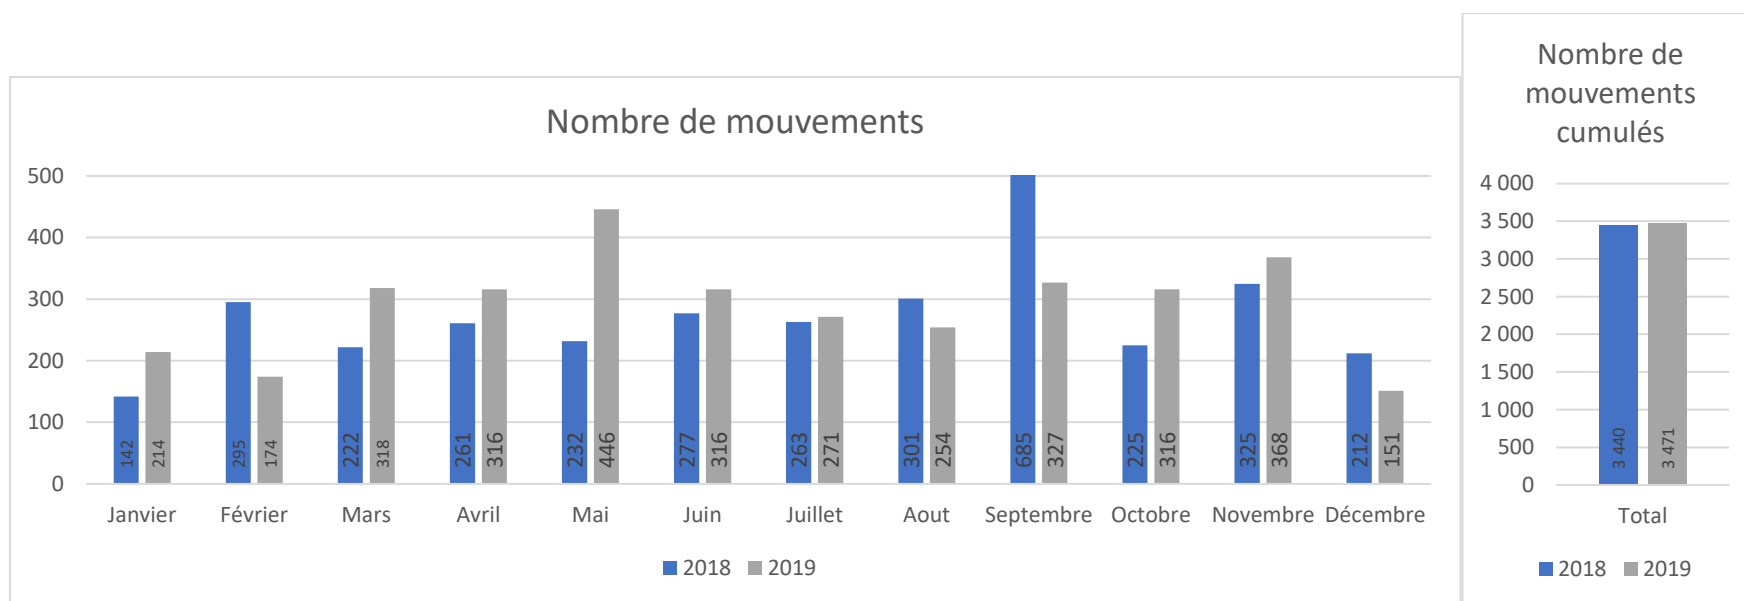

# AEROPORT TOULOUSE FRANCAZAL

# AEROPORT TOULOUSE FRANCAZAL

Répartition horaire des mouvements  
(cumulé)

Répartition par client (cumulé)