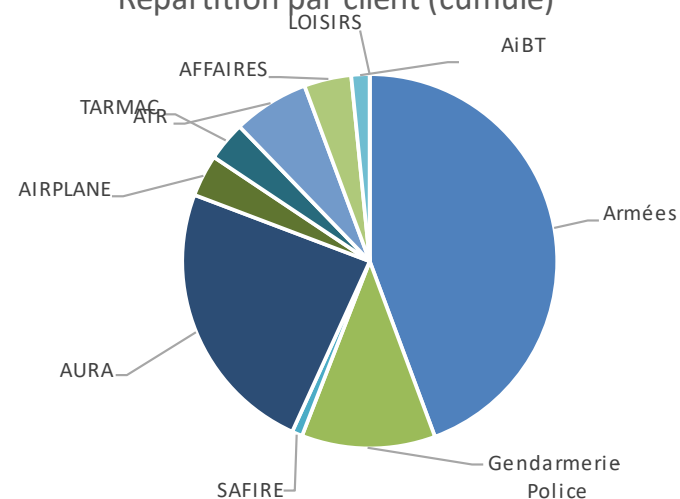

AÉROPORT TOULOUSE FRANCAZAL

AÉROPORT TOULOUSE FRANCAZAL

Répartition horaire des mouvements (cumulé)

Répartition par client (cumulé)

AÉROPORT TOULOUSE FRANCAZAL

2024 RÉPARTITION DES ESSAIS MOTEURS
PAR JOURNÉE

2024 RÉPARTITION DES ESSAIS MOTEURS PAR
TRANCHES HORAIRES