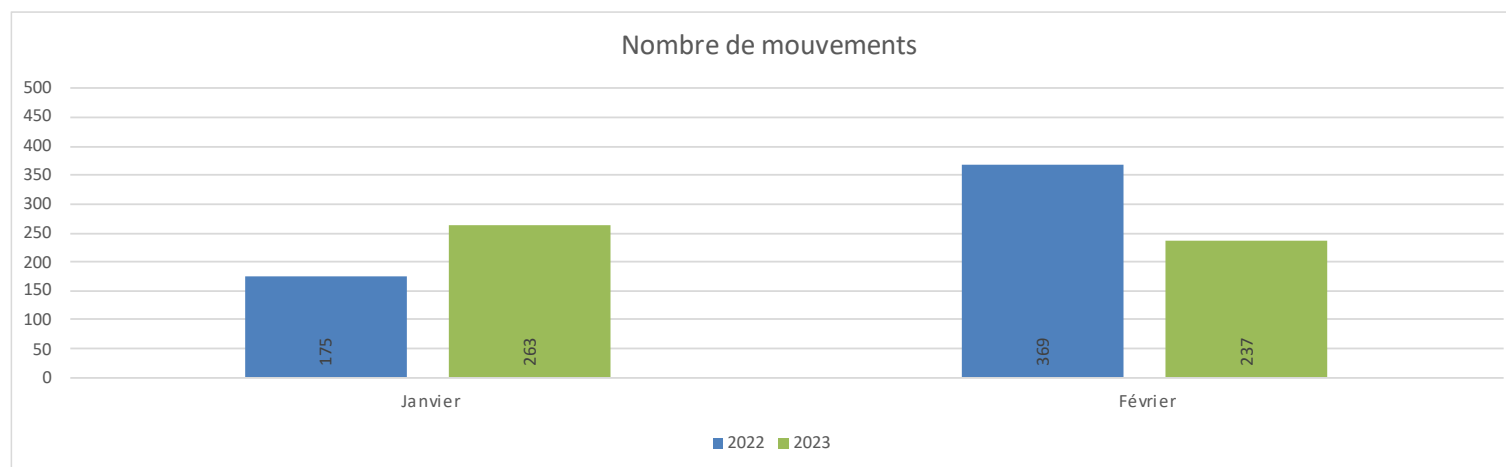

AÉROPORT TOULOUSE FRANCAZAL

AÉROPORT TOULOUSE FRANCAZAL

Répartition horaire des mouvements (cumulé)

Répartition par client (cumulé)

AÉROPORT TOULOUSE FRANCAZAL

2024 RÉPARTITION DES ESSAIS MOTEURS
PAR JOURNÉE

2024 RÉPARTITION DES ESSAIS MOTEURS PAR
TRANCHES HORAIRES