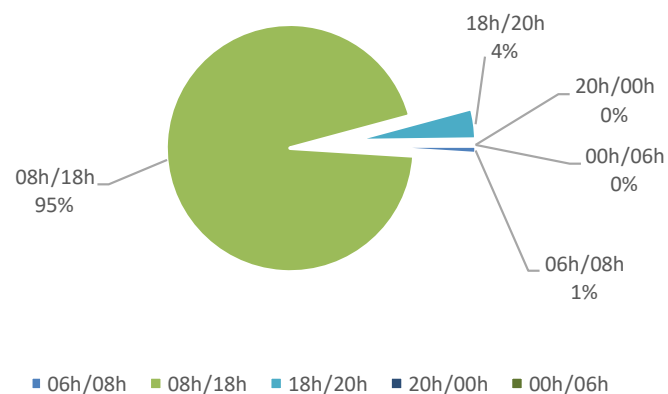

AÉROPORT TOULOUSE FRANCAZAL

AÉROPORT TOULOUSE FRANCAZAL

Répartition horaire des mouvements (cumulé)

Répartition par client (cumulé)

AÉROPORT TOULOUSE FRANCAZAL

2024 RÉPARTITION DES ESSAIS MOTEURS
PAR JOURNÉE

2024 RÉPARTITION DES ESSAIS MOTEURS PAR
TRANCHES HORAIRES