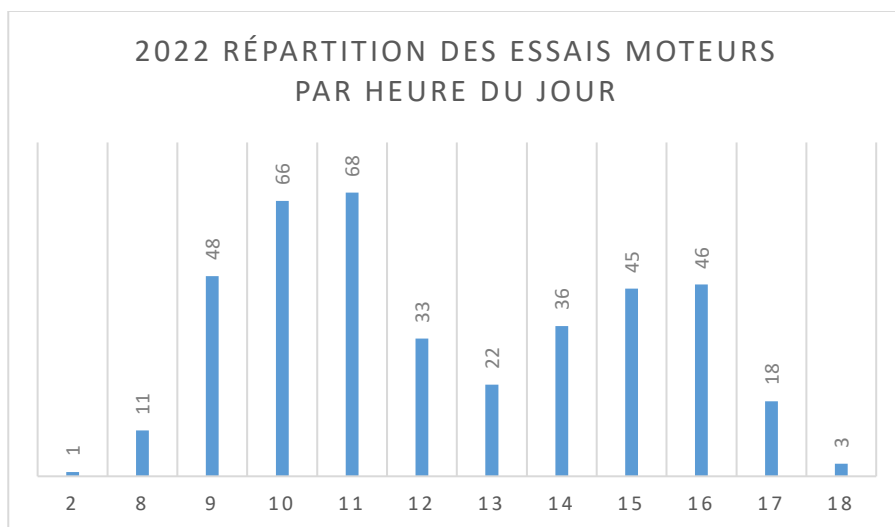

AEROPORT TOULOUSE FRANCAZAL

AEROPORT TOULOUSE FRANCAZAL

Répartition horaire des mouvements
(cumulé)

Répartition par client (cumulé)

AEROPORT TOULOUSE FRANCAZAL

01/06/2022

Statistiques au 31/05/2022