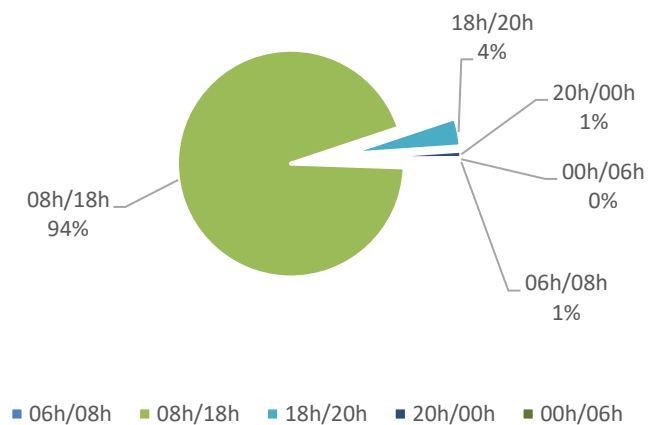

AEROPORT TOULOUSE FRANCAZAL

AEROPORT TOULOUSE FRANCAZAL

Répartition horaire des mouvements
(cumulé)

Répartition par client (cumulé)

AEROPORT TOULOUSE FRANCAZAL

01/06/2022

Statistiques au 31/05/2022