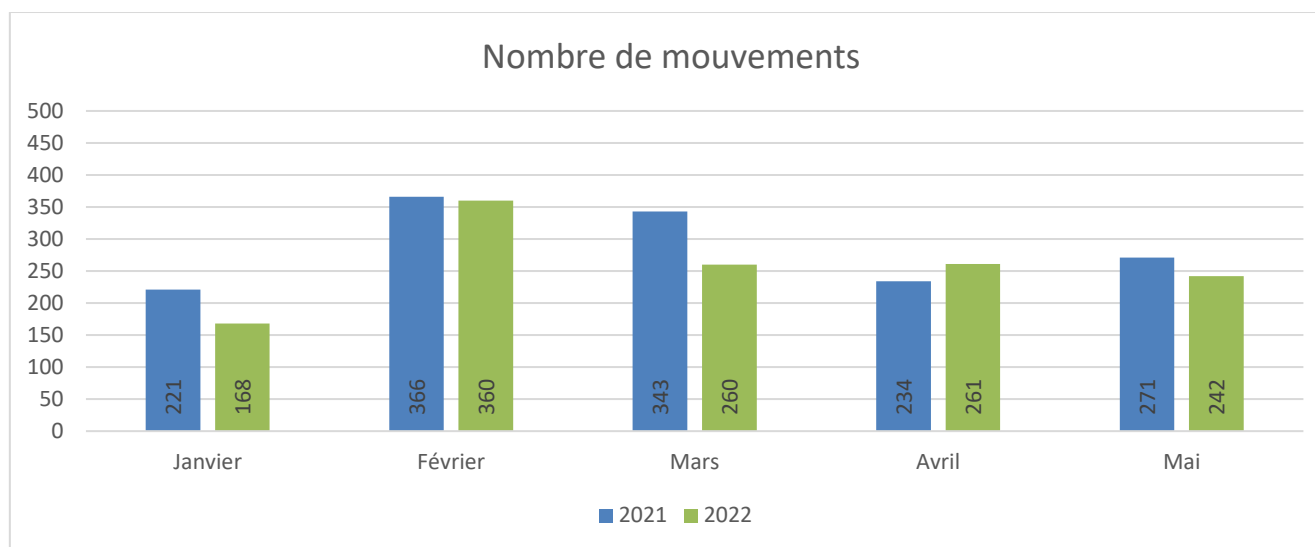

AEROPORT TOULOUSE FRANCAZAL

AEROPORT TOULOUSE FRANCAZAL

Répartition horaire des mouvements
(cumulé)

Répartition par client (cumulé)

AEROPORT TOULOUSE FRANCAZAL

01/06/2022

Statistiques au 31/05/2022