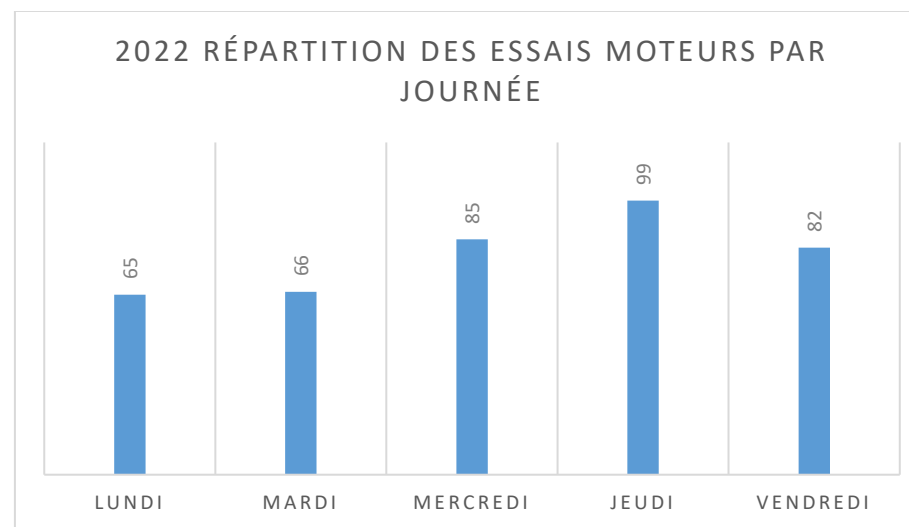

AEROPORT TOULOUSE FRANCAZAL

AEROPORT TOULOUSE FRANCAZAL

Répartition horaire des mouvements
(cumulé)

Répartition par client (cumulé)

AEROPORT TOULOUSE FRANCAZAL

01/06/2022

Statistiques au 31/05/2022