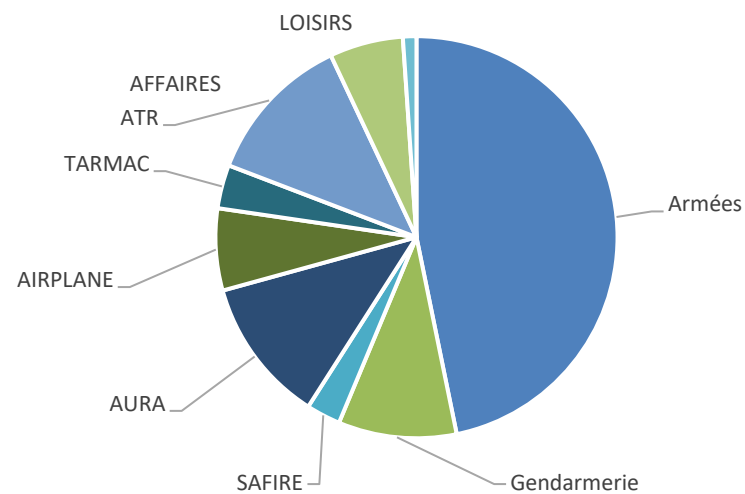

AEROPORT TOULOUSE FRANCAZAL

AEROPORT TOULOUSE FRANCAZAL

Répartition horaire des mouvements
(cumulé)

Répartition par client (cumulé)

AEROPORT TOULOUSE FRANCAZAL

01/06/2022

Statistiques au 31/05/2022