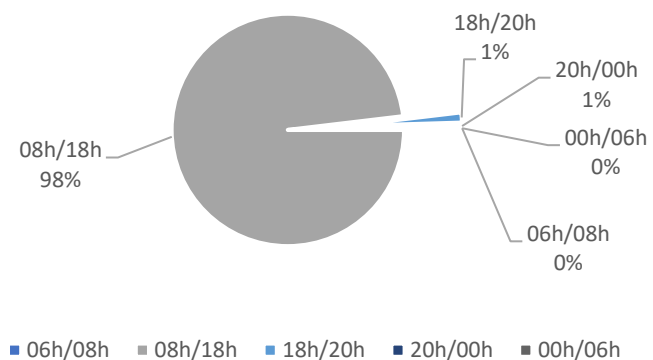

AEROPORT TOULOUSE FRANCAZAL

AEROPORT TOULOUSE FRANCAZAL

Répartition horaire des mouvements
(cumulé)

Répartition par client (cumulé)

AEROPORT TOULOUSE FRANCAZAL

2021 RÉPARTITION DES ESSAIS MOTEURS
PAR HEURE DU JOUR

2021 RÉPARTITION DES ESSAIS MOTEURS PAR
JOURNÉE