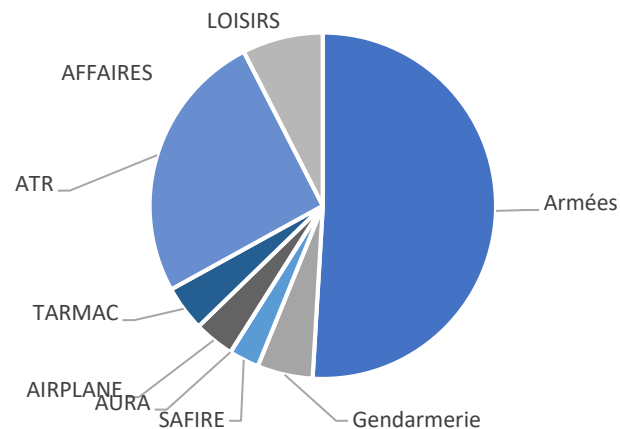

AEROPORT TOULOUSE FRANCAZAL

AEROPORT TOULOUSE FRANCAZAL

Répartition horaire des mouvements
(cumulé)

Répartition par client (cumulé)

AEROPORT TOULOUSE FRANCAZAL

2021 RÉPARTITION DES ESSAIS MOTEURS
PAR HEURE DU JOUR

2021 RÉPARTITION DES ESSAIS MOTEURS PAR
JOURNÉE