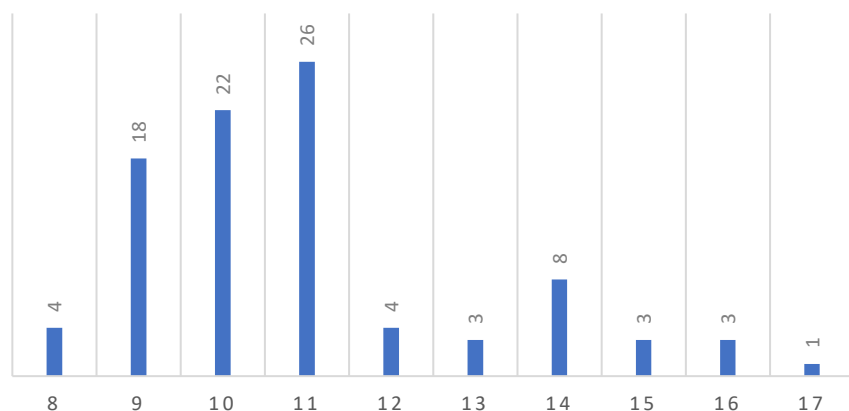

AEROPORT TOULOUSE FRANCAZAL

AEROPORT TOULOUSE FRANCAZAL

Répartition horaire des mouvements
(cumulé)

Répartition par client (cumulé)

AEROPORT TOULOUSE FRANCAZAL

2021 RÉPARTITION DES ESSAIS MOTEURS
PAR HEURE DU JOUR

2021 RÉPARTITION DES ESSAIS MOTEURS PAR
JOURNÉE