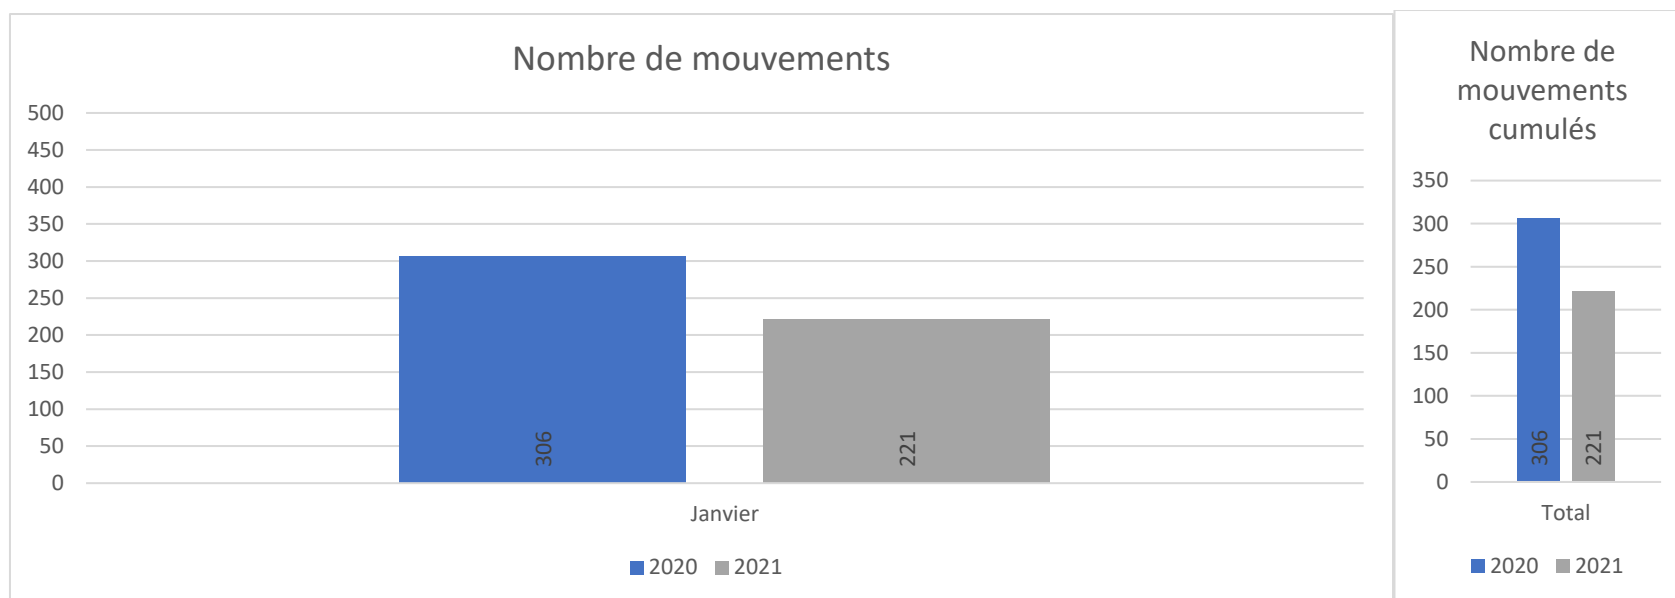

AEROPORT TOULOUSE FRANCAZAL

AEROPORT TOULOUSE FRANCAZAL

Répartition horaire des mouvements
(cumulé)

Répartition par client (cumulé)

AEROPORT TOULOUSE FRANCAZAL

2021 RÉPARTITION DES ESSAIS MOTEURS
PAR HEURE DU JOUR

2021 RÉPARTITION DES ESSAIS MOTEURS PAR
JOURNÉE