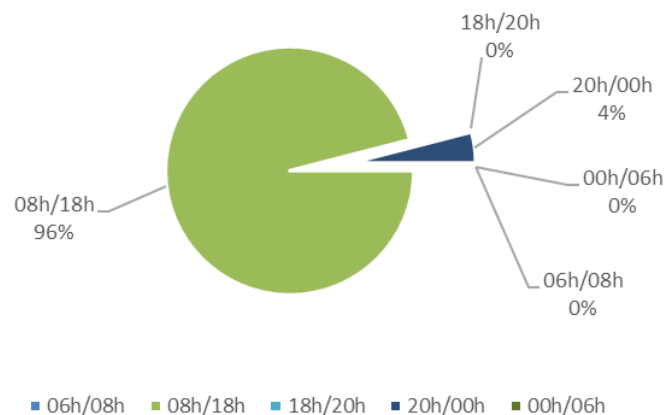

AÉROPORT TOULOUSE FRANCAZAL

01/02/2023

Statistiques au 30/01/2023

AÉROPORT TOULOUSE FRANCAZAL

Répartition horaire des mouvements (cumulé)

Répartition par client (cumulé)

AÉROPORT TOULOUSE FRANCAZAL