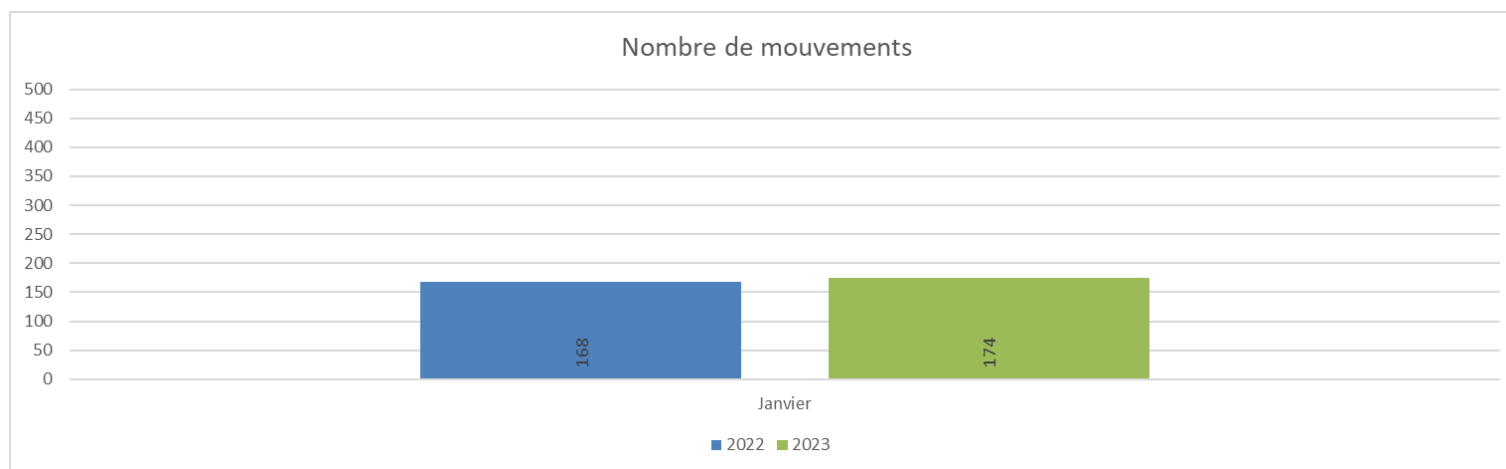

AÉROPORT TOULOUSE FRANCAZAL

01/02/2023

Statistiques au 30/01/2023

AÉROPORT TOULOUSE FRANCAZAL

Répartition horaire des mouvements (cumulé)

Répartition par client (cumulé)

AÉROPORT TOULOUSE FRANCAZAL