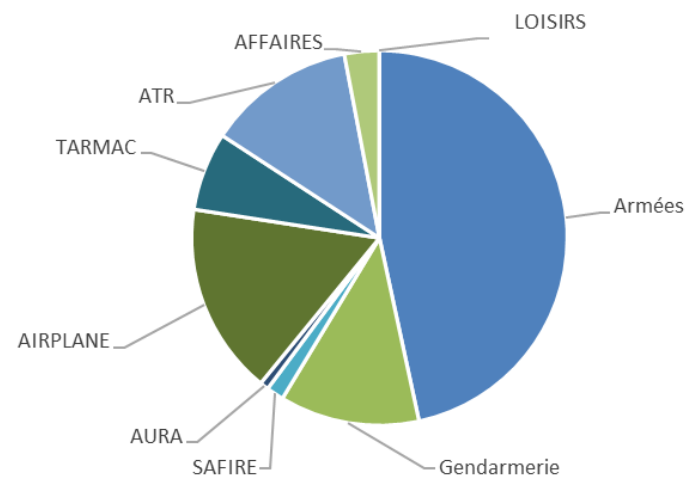

AÉROPORT TOULOUSE FRANCAZAL

01/02/2023

Statistiques au 30/01/2023

AÉROPORT TOULOUSE FRANCAZAL

Répartition horaire des mouvements (cumulé)

Répartition par client (cumulé)

AÉROPORT TOULOUSE FRANCAZAL