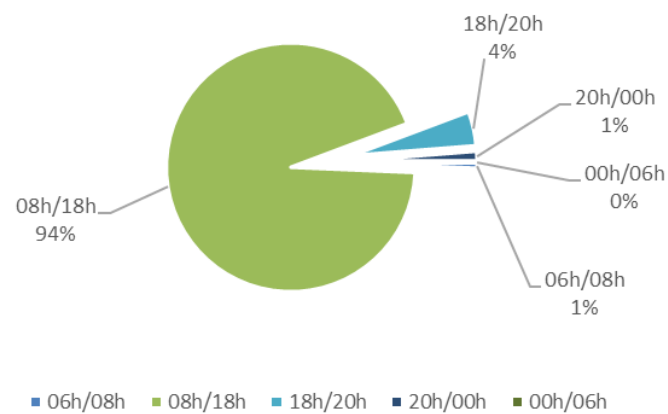

AEROPORT TOULOUSE FRANCAZAL

01/11/2021

Statistiques au 31/10/2021

AEROPORT TOULOUSE FRANCAZAL

Répartition horaire des mouvements (cumulé)

Répartition par client (cumulé)

AEROPORT TOULOUSE FRANCAZAL