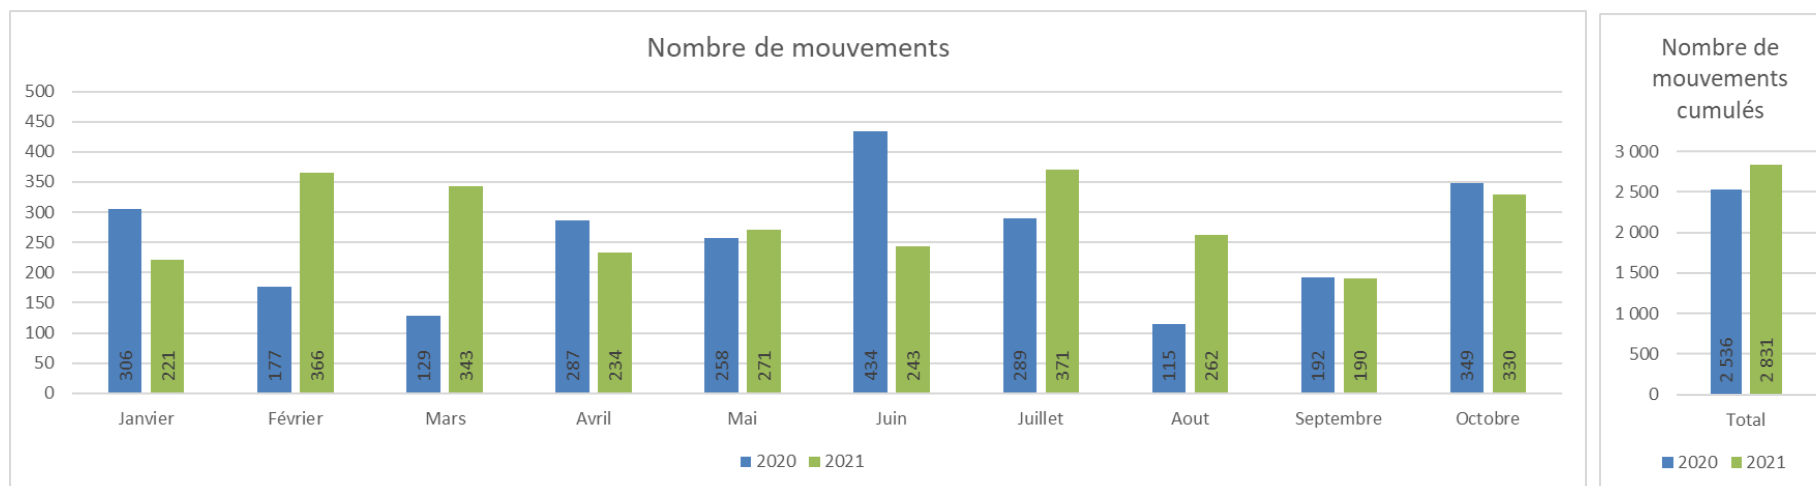

AEROPORT TOULOUSE FRANCAZAL

01/11/2021

Statistiques au 31/10/2021

AEROPORT TOULOUSE FRANCAZAL

Répartition horaire des mouvements (cumulé)

Répartition par client (cumulé)

AEROPORT TOULOUSE FRANCAZAL