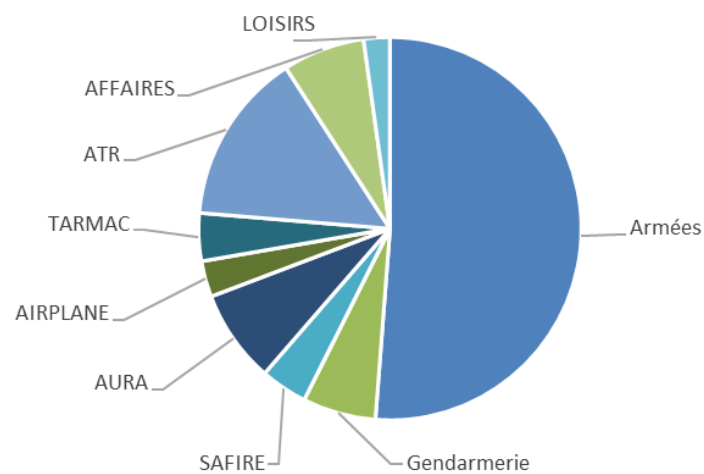

AEROPORT TOULOUSE FRANCAZAL

01/11/2021

Statistiques au 31/10/2021

AEROPORT TOULOUSE FRANCAZAL

Répartition horaire des mouvements (cumulé)

Répartition par client (cumulé)

AEROPORT TOULOUSE FRANCAZAL