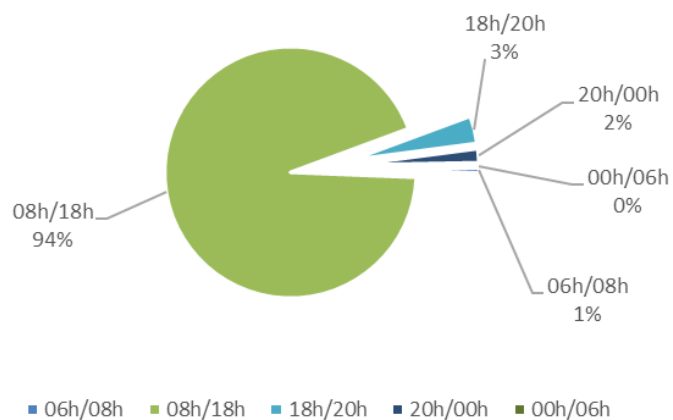

# AÉROPORT TOULOUSE FRANCAZAL

Répartition horaire des mouvements (cumulé)

Répartition par client (cumulé)