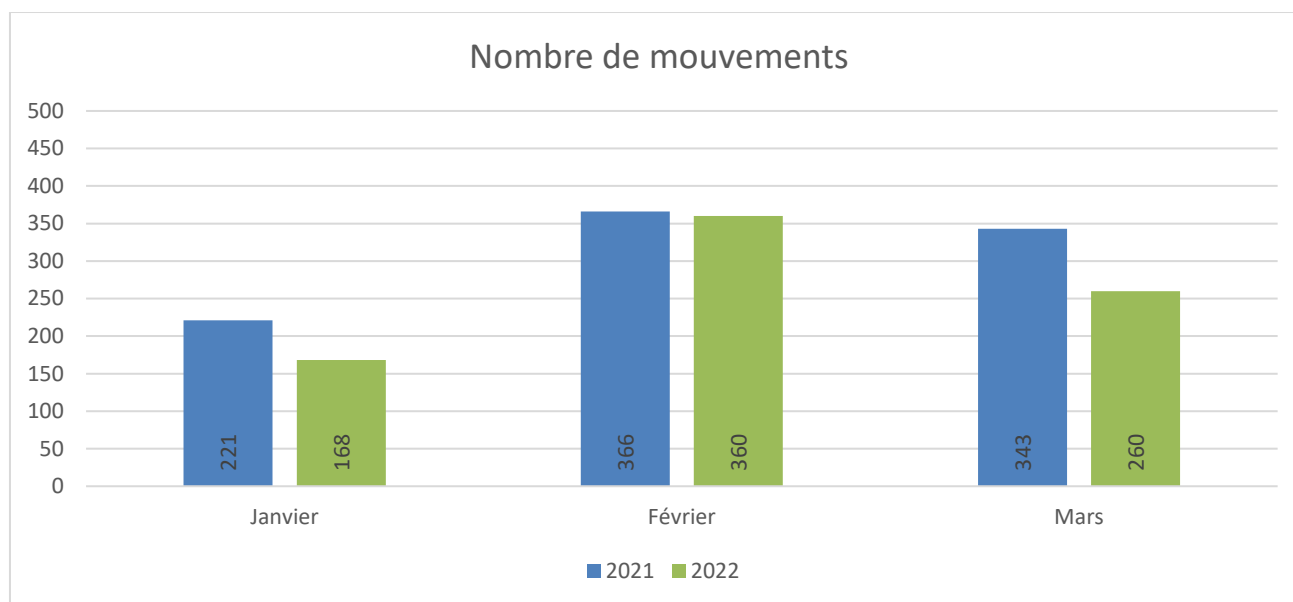

AEROPORT TOULOUSE FRANCAZAL

AEROPORT TOULOUSE FRANCAZAL

Répartition horaire des mouvements (cumulé)

Répartition par client (cumulé)

AEROPORT TOULOUSE FRANCAZAL

01/04/2022

Statistiques au 31/03/2022