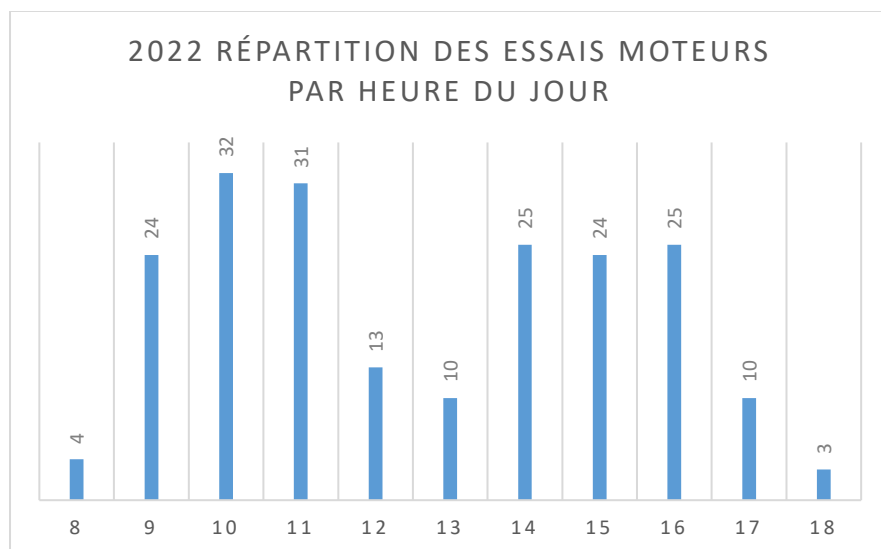

AEROPORT TOULOUSE FRANCAZAL

AEROPORT TOULOUSE FRANCAZAL

Répartition horaire des mouvements (cumulé)

Répartition par client (cumulé)

AEROPORT TOULOUSE FRANCAZAL

01/04/2022

Statistiques au 31/03/2022