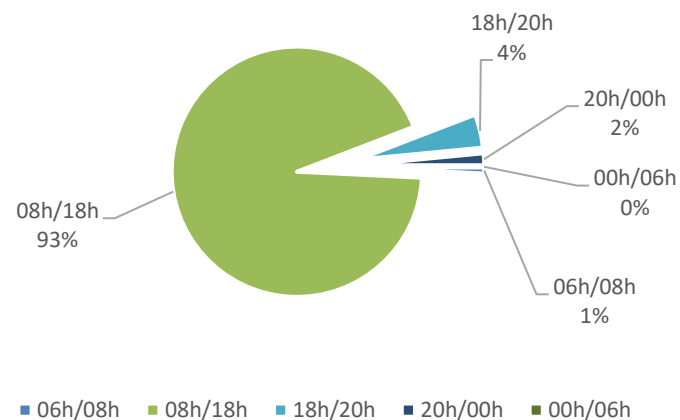

AEROPORT TOULOUSE FRANCAZAL

AEROPORT TOULOUSE FRANCAZAL

Répartition horaire des mouvements (cumulé)

Répartition par client (cumulé)

AEROPORT TOULOUSE FRANCAZAL

01/04/2022

Statistiques au 31/03/2022