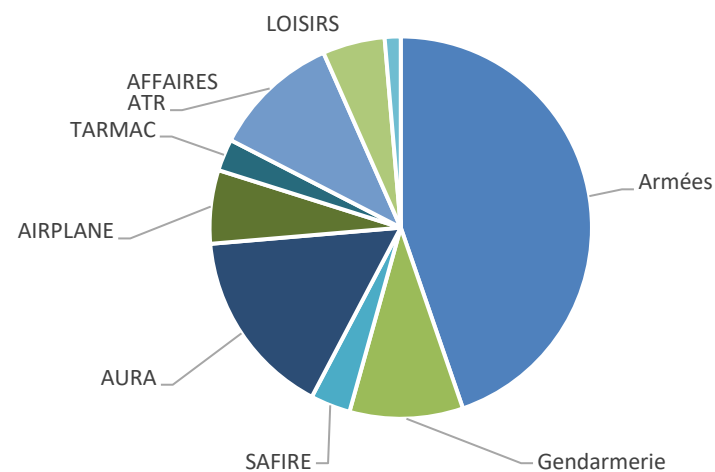

AEROPORT TOULOUSE FRANCAZAL

AEROPORT TOULOUSE FRANCAZAL

Répartition horaire des mouvements (cumulé)

Répartition par client (cumulé)

AEROPORT TOULOUSE FRANCAZAL

01/04/2022

Statistiques au 31/03/2022