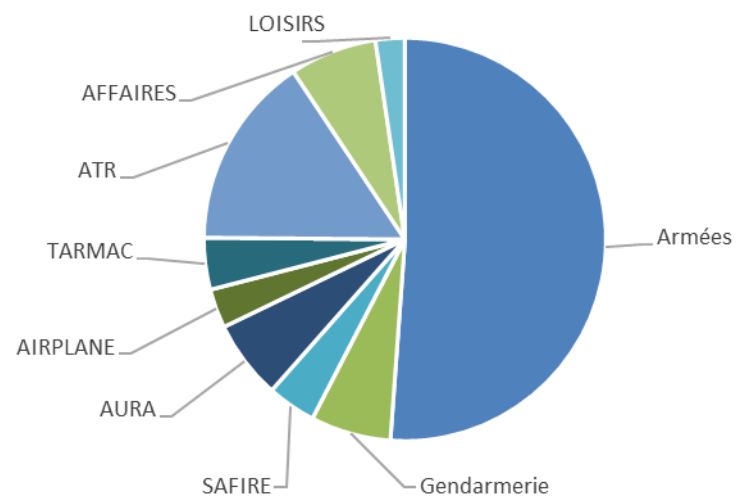

AEROPORT TOULOUSE FRANCAZAL

01/08/2021

Statistiques au 31/08/2021

AEROPORT TOULOUSE FRANCAZAL

Répartition horaire des mouvements (cumulé)

Répartition par client (cumulé)

AEROPORT TOULOUSE FRANCAZAL