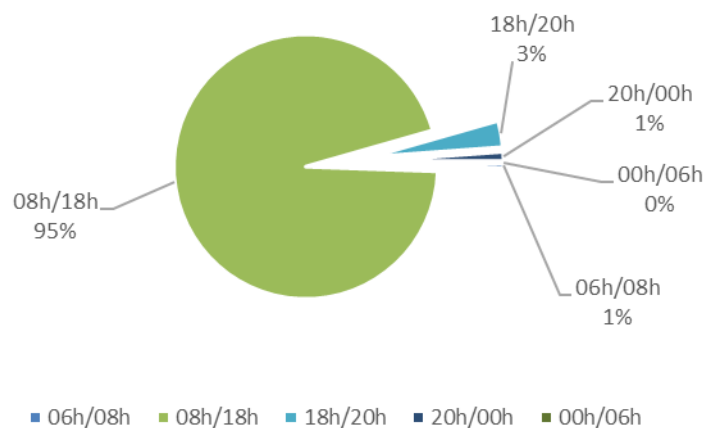

AEROPORT TOULOUSE FRANCAZAL

01/08/2021

Statistiques au 31/08/2021

AEROPORT TOULOUSE FRANCAZAL

Répartition horaire des mouvements (cumulé)

Répartition par client (cumulé)

AEROPORT TOULOUSE FRANCAZAL