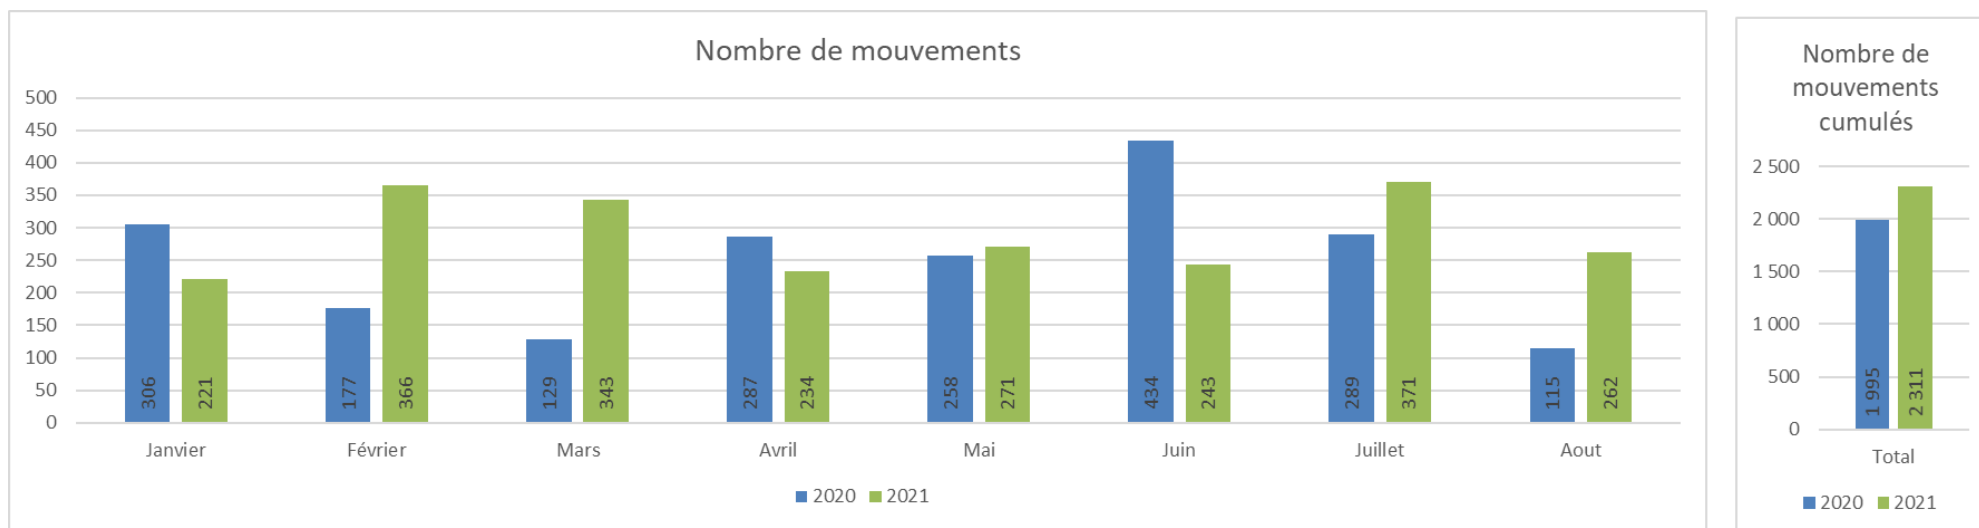

AEROPORT TOULOUSE FRANCAZAL

01/08/2021

Statistiques au 31/08/2021

AEROPORT TOULOUSE FRANCAZAL

Répartition horaire des mouvements (cumulé)

Répartition par client (cumulé)

AEROPORT TOULOUSE FRANCAZAL