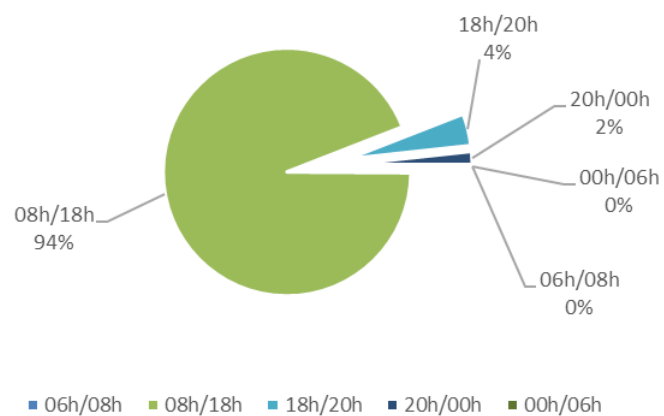

AEROPORT TOULOUSE FRANCAZAL

01/04/2021

Statistiques au 31/03/2021

AEROPORT TOULOUSE FRANCAZAL

Répartition horaire des mouvements (cumulé)

Répartition par client (cumulé)

AEROPORT TOULOUSE FRANCAZAL