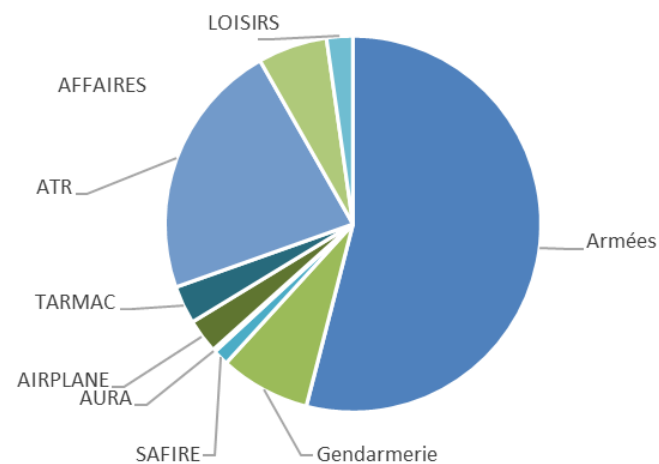

AEROPORT TOULOUSE FRANCAZAL

01/04/2021

Statistiques au 31/03/2021

AEROPORT TOULOUSE FRANCAZAL

Répartition horaire des mouvements (cumulé)

Répartition par client (cumulé)

AEROPORT TOULOUSE FRANCAZAL