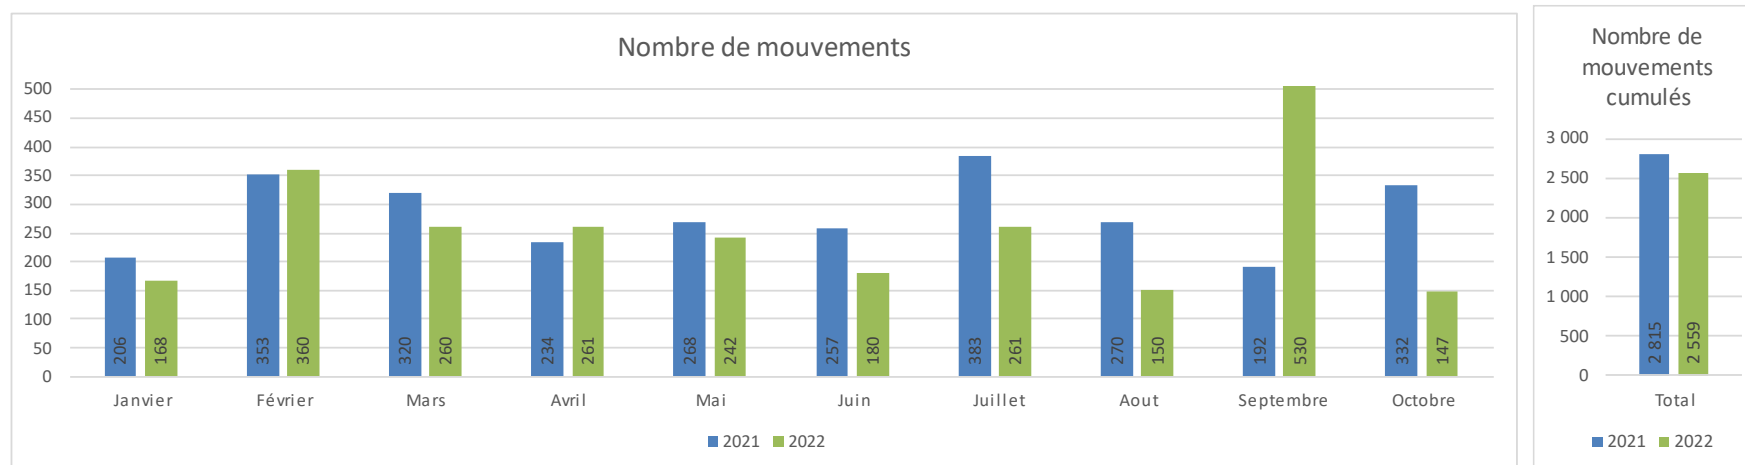

AÉROPORT TOULOUSE FRANCAZAL

31/10/2022

Statistiques au 31/10/2022

AÉROPORT TOULOUSE FRANCAZAL

Répartition horaire des mouvements (cumulé)

Répartition par client (cumulé)

AÉROPORT TOULOUSE FRANCAZAL