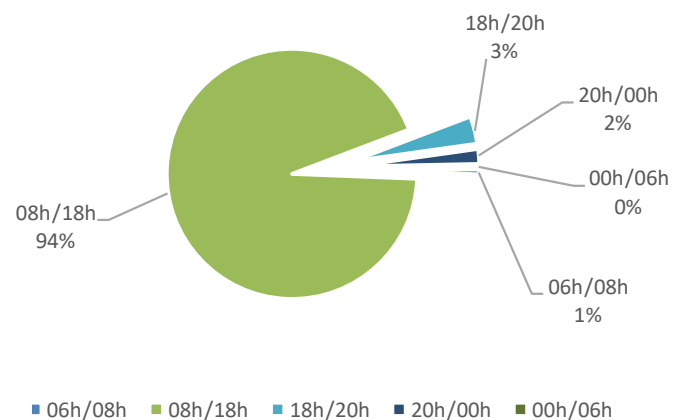

AÉROPORT TOULOUSE FRANCAZAL

31/10/2022

Statistiques au 31/10/2022

AÉROPORT TOULOUSE FRANCAZAL

Répartition horaire des mouvements (cumulé)

Répartition par client (cumulé)

AÉROPORT TOULOUSE FRANCAZAL