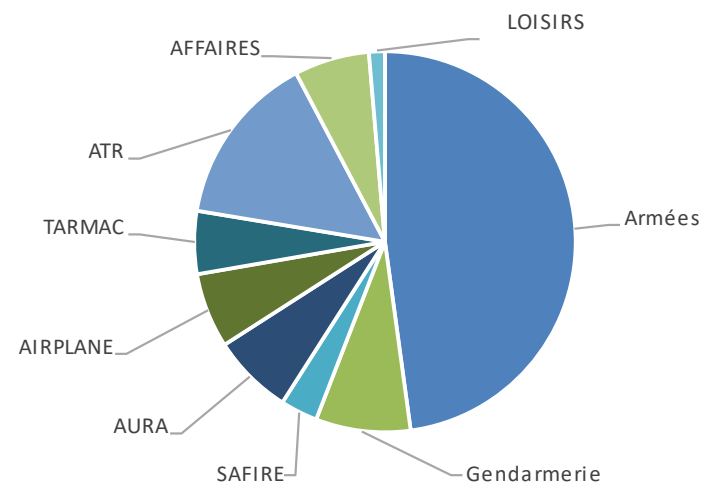

AÉROPORT TOULOUSE FRANCAZAL

31/10/2022

Statistiques au 31/10/2022

AÉROPORT TOULOUSE FRANCAZAL

Répartition horaire des mouvements (cumulé)

Répartition par client (cumulé)

AÉROPORT TOULOUSE FRANCAZAL