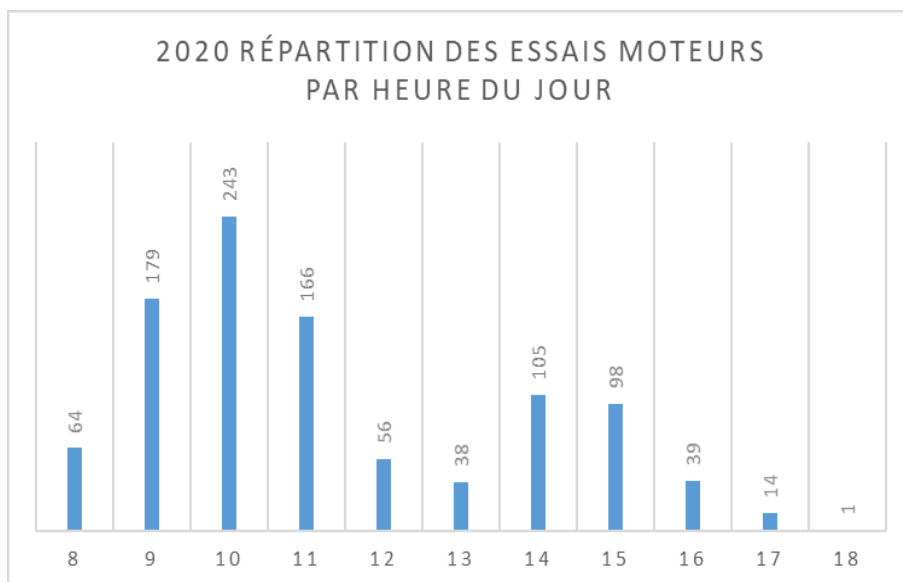

# AEROPORT TOULOUSE FRANCAZAL

Répartition horaire des mouvements (cumulé)

Répartition par client (cumulé)

# AEROPORT TOULOUSE FRANCAZAL

31/12/2020

Statistiques au 31/12/2020