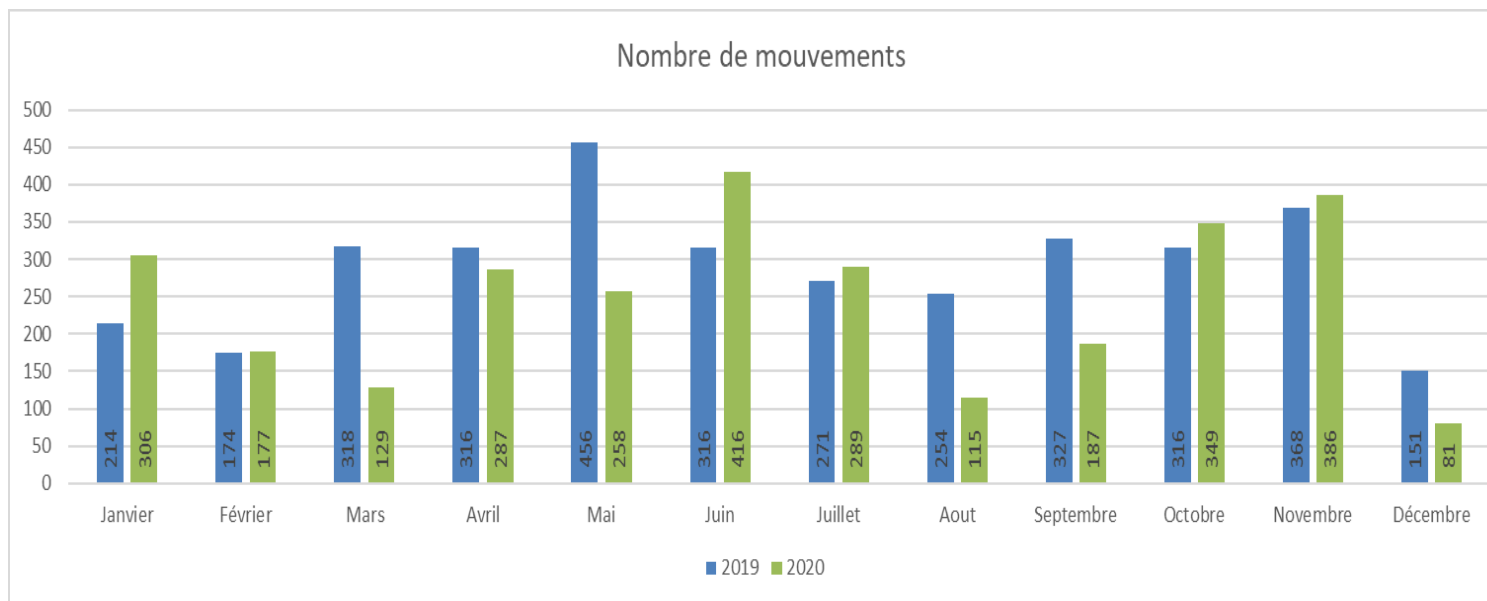

# AEROPORT TOULOUSE FRANCAZAL

# AEROPORT TOULOUSE FRANCAZAL

Répartition horaire des mouvements (cumulé)

Répartition par client (cumulé)

# AEROPORT TOULOUSE FRANCAZAL

31/12/2020

Statistiques au 31/12/2020