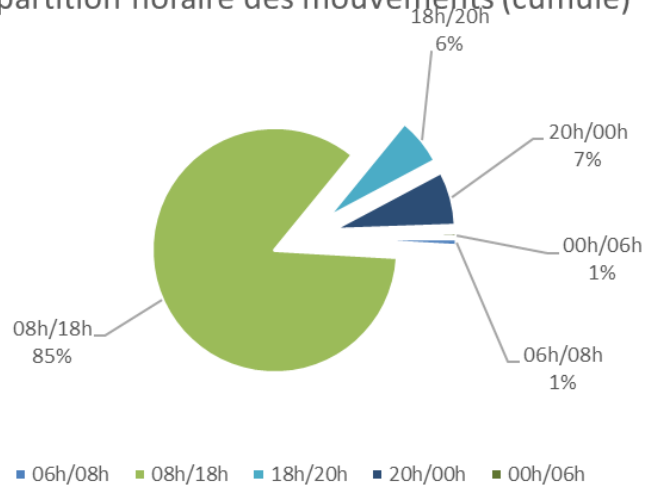

AÉROPORT TOULOUSE FRANCAZAL

AÉROPORT TOULOUSE FRANCAZAL

Répartition horaire des mouvements (cumulé)

Répartition par client (cumulé)

AÉROPORT TOULOUSE FRANCAZAL

2023 RÉPARTITION DES ESSAIS MOTEURS PAR
JOURNÉE

2023 REPARTITION DES ESSAIS MOTEURS
PAR HEURE DU JOUR