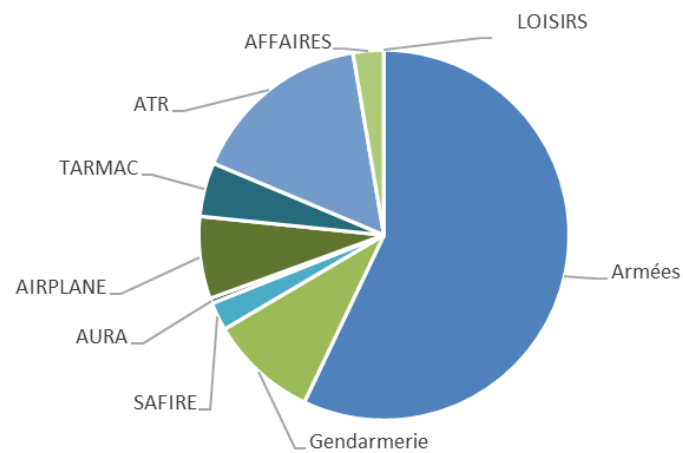

AÉROPORT TOULOUSE FRANCAZAL

AÉROPORT TOULOUSE FRANCAZAL

Répartition horaire des mouvements (cumulé)

Répartition par client (cumulé)

AÉROPORT TOULOUSE FRANCAZAL

2023 RÉPARTITION DES ESSAIS MOTEURS PAR
JOURNÉE

2023 REPARTITION DES ESSAIS MOTEURS
PAR HEURE DU JOUR