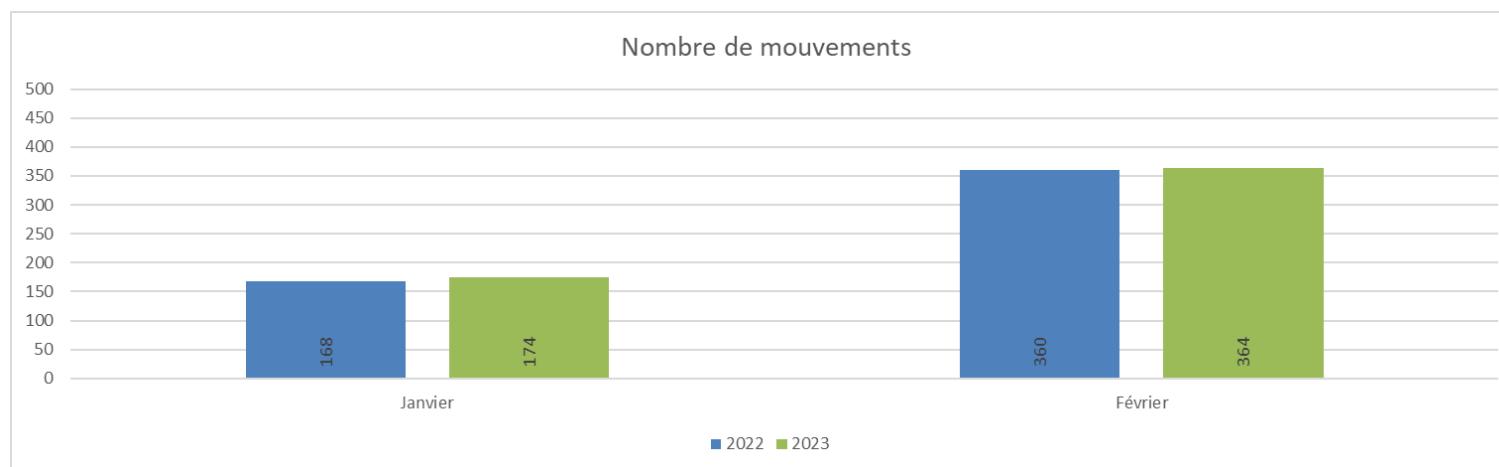

AÉROPORT TOULOUSE FRANCAZAL

AÉROPORT TOULOUSE FRANCAZAL

Répartition horaire des mouvements (cumulé)

Répartition par client (cumulé)

AÉROPORT TOULOUSE FRANCAZAL

2023 RÉPARTITION DES ESSAIS MOTEURS PAR
JOURNÉE

2023 REPARTITION DES ESSAIS MOTEURS
PAR HEURE DU JOUR