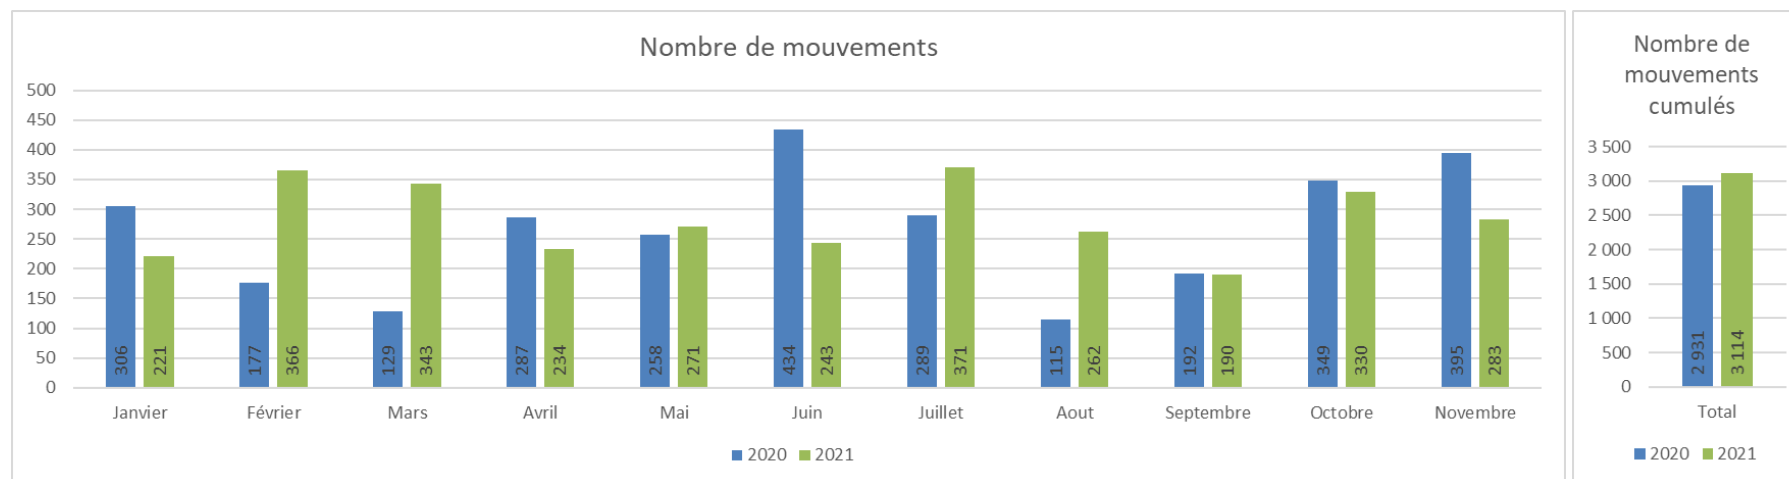

AEROPORT TOULOUSE FRANCAZAL

01/12/2021

Statistiques au 30/11/2021

AEROPORT TOULOUSE FRANCAZAL

Répartition horaire des mouvements (cumulé)

Répartition par client (cumulé)

AEROPORT TOULOUSE FRANCAZAL

01/12/2021