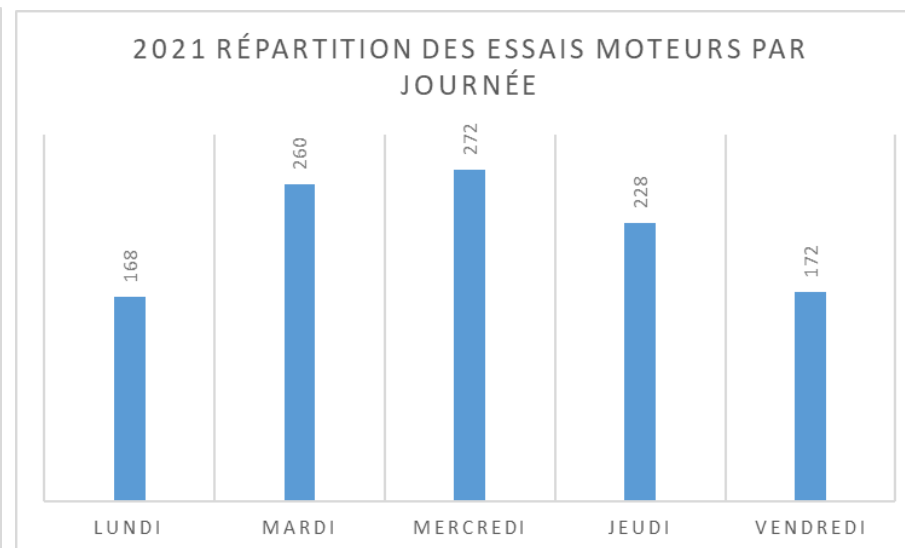

AEROPORT TOULOUSE FRANCAZAL

01/12/2021

Statistiques au 30/11/2021

AEROPORT TOULOUSE FRANCAZAL

Répartition horaire des mouvements (cumulé)

Répartition par client (cumulé)

AEROPORT TOULOUSE FRANCAZAL

01/12/2021