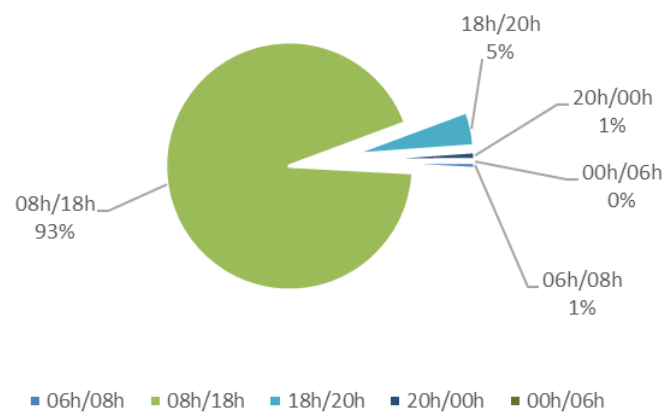

AEROPORT TOULOUSE FRANCAZAL

01/12/2021

Statistiques au 30/11/2021

AEROPORT TOULOUSE FRANCAZAL

Répartition horaire des mouvements (cumulé)

Répartition par client (cumulé)

AEROPORT TOULOUSE FRANCAZAL

01/12/2021