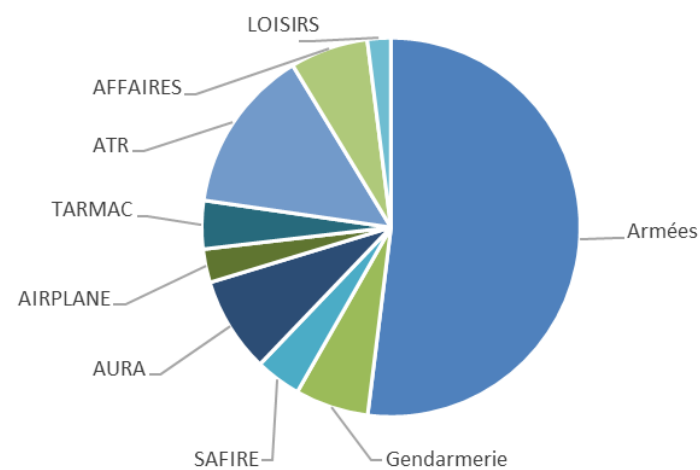

AEROPORT TOULOUSE FRANCAZAL

01/12/2021

Statistiques au 30/11/2021

AEROPORT TOULOUSE FRANCAZAL

Répartition horaire des mouvements (cumulé)

Répartition par client (cumulé)

AEROPORT TOULOUSE FRANCAZAL

01/12/2021