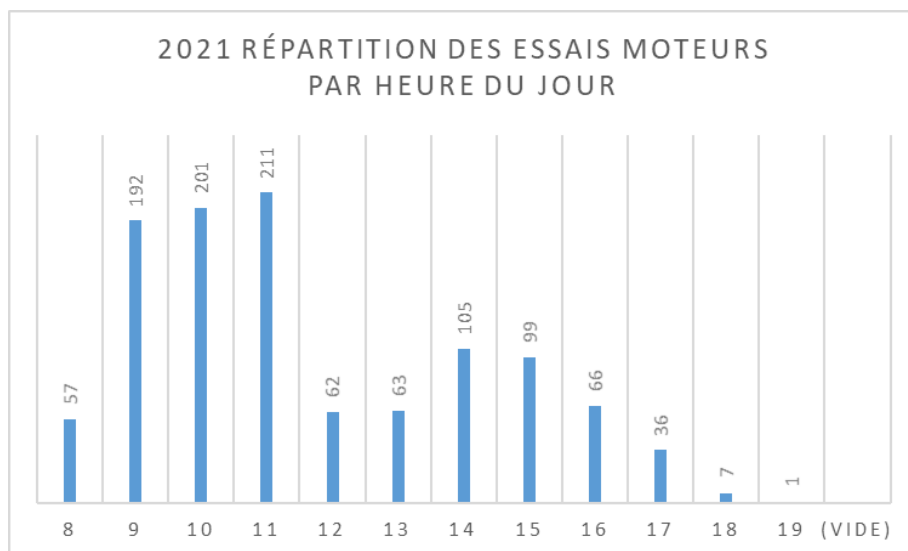

AEROPORT TOULOUSE FRANCAZAL

01/12/2021

Statistiques au 30/11/2021

AEROPORT TOULOUSE FRANCAZAL

Répartition horaire des mouvements (cumulé)

Répartition par client (cumulé)

AEROPORT TOULOUSE FRANCAZAL

01/12/2021