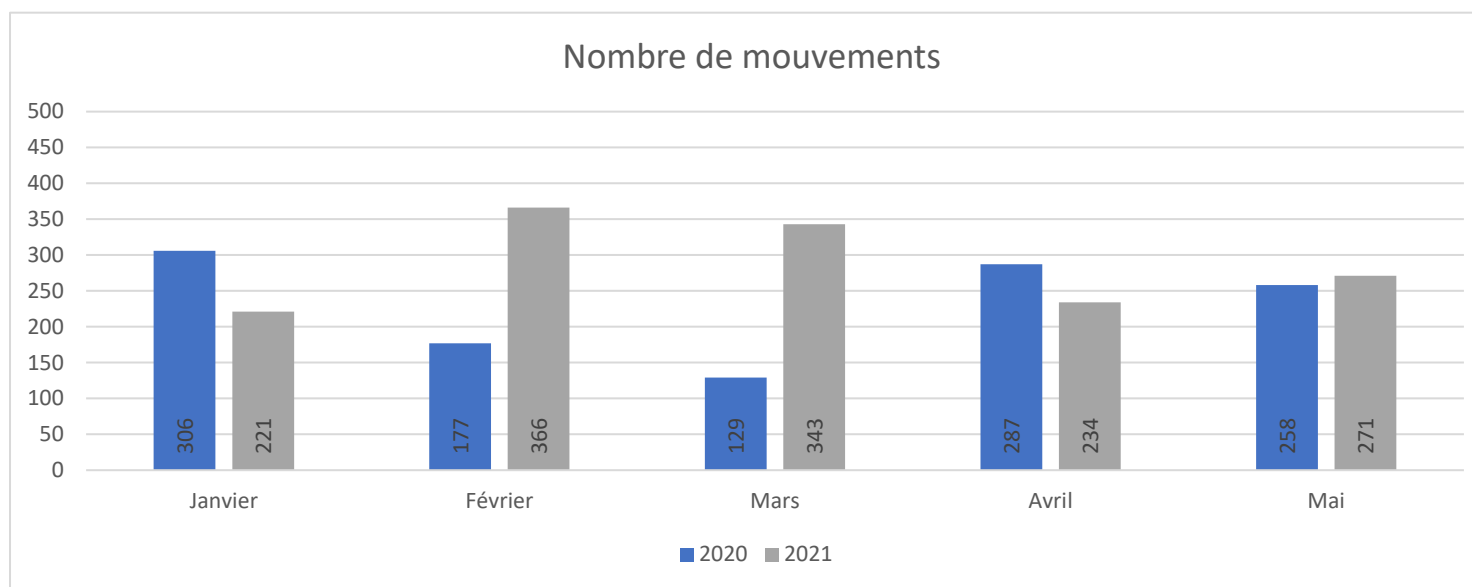

AEROPORT TOULOUSE FRANCAZAL

AEROPORT TOULOUSE FRANCAZAL

Répartition horaire des mouvements
(cumulé)

Répartition par client (cumulé)

AEROPORT TOULOUSE FRANCAZAL

2021 RÉPARTITION DES ESSAIS MOTEURS
PAR HEURE DU JOUR

2021 RÉPARTITION DES ESSAIS MOTEURS
PAR JOURNÉE