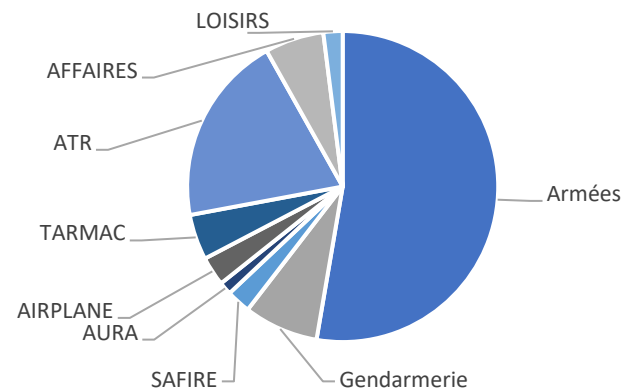

AEROPORT TOULOUSE FRANCAZAL

AEROPORT TOULOUSE FRANCAZAL

Répartition horaire des mouvements
(cumulé)

Répartition par client (cumulé)

AEROPORT TOULOUSE FRANCAZAL

2021 RÉPARTITION DES ESSAIS MOTEURS
PAR HEURE DU JOUR

2021 RÉPARTITION DES ESSAIS MOTEURS
PAR JOURNÉE