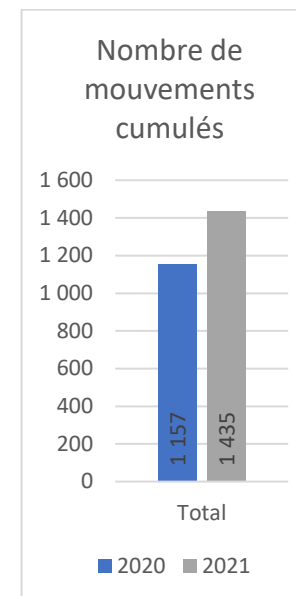

AEROPORT TOULOUSE FRANCAZAL

AEROPORT TOULOUSE FRANCAZAL

Répartition horaire des mouvements
(cumulé)

Répartition par client (cumulé)

AEROPORT TOULOUSE FRANCAZAL

2021 RÉPARTITION DES ESSAIS MOTEURS
PAR HEURE DU JOUR

2021 RÉPARTITION DES ESSAIS MOTEURS
PAR JOURNÉE