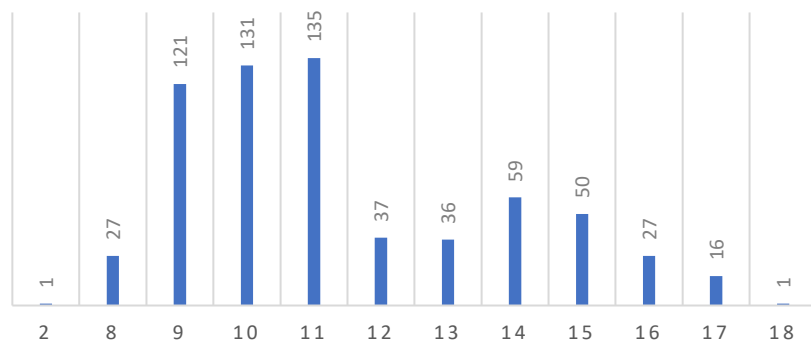

AEROPORT TOULOUSE FRANCAZAL

AEROPORT TOULOUSE FRANCAZAL

Répartition horaire des mouvements
(cumulé)

Répartition par client (cumulé)

AEROPORT TOULOUSE FRANCAZAL

2021 RÉPARTITION DES ESSAIS MOTEURS
PAR HEURE DU JOUR

2021 RÉPARTITION DES ESSAIS MOTEURS
PAR JOURNÉE