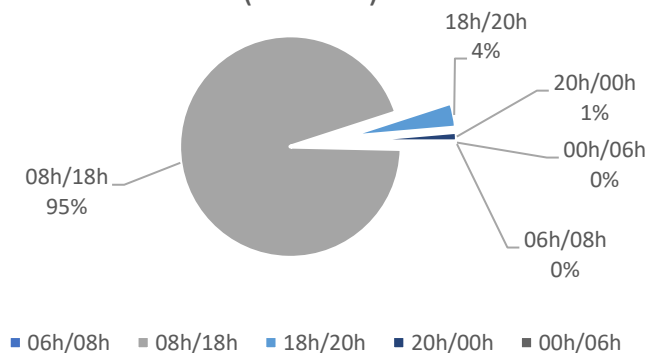

AEROPORT TOULOUSE FRANCAZAL

AEROPORT TOULOUSE FRANCAZAL

Répartition horaire des mouvements
(cumulé)

Répartition par client (cumulé)

AEROPORT TOULOUSE FRANCAZAL

2021 RÉPARTITION DES ESSAIS MOTEURS
PAR HEURE DU JOUR

2021 RÉPARTITION DES ESSAIS MOTEURS
PAR JOURNÉE