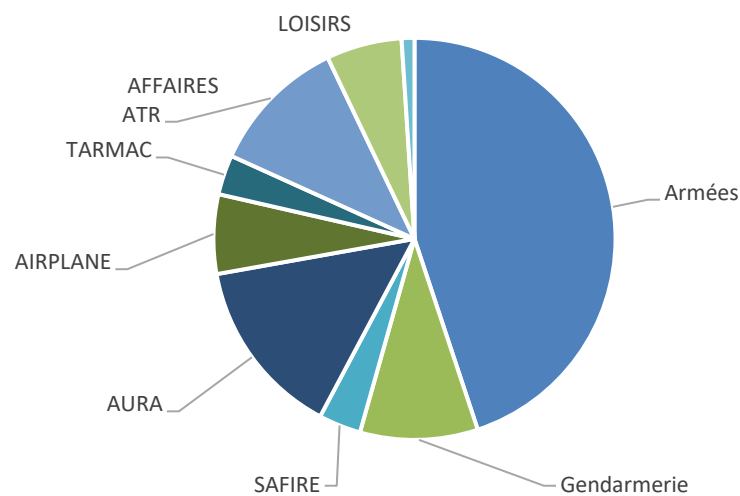

# AEROPORT TOULOUSE FRANCAZAL

# AEROPORT TOULOUSE FRANCAZAL

Répartition horaire des mouvements  
(cumulé)

Répartition par client (cumulé)

# AEROPORT TOULOUSE FRANCAZAL

2022 RÉPARTITION DES ESSAIS MOTEURS  
PAR HEURE DU JOUR

2022 RÉPARTITION DES ESSAIS MOTEURS  
PAR JOURNÉE