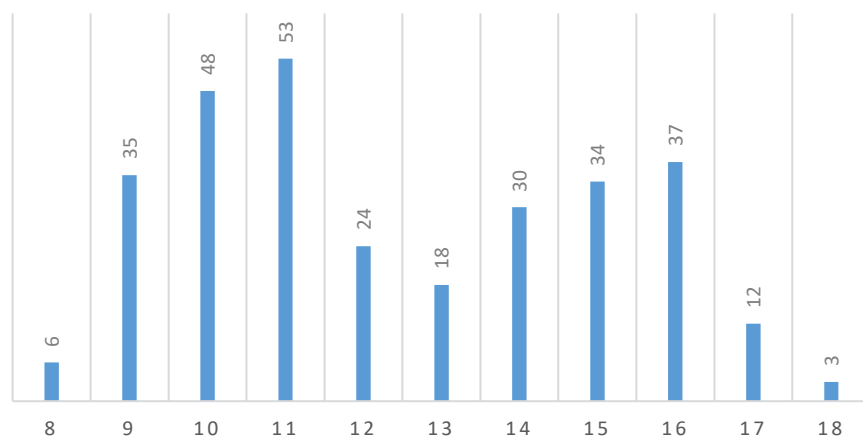

# AEROPORT TOULOUSE FRANCAZAL

Répartition horaire des mouvements  
(cumulé)

Répartition par client (cumulé)

# AEROPORT TOULOUSE FRANCAZAL

2022 RÉPARTITION DES ESSAIS MOTEURS  
PAR HEURE DU JOUR

2022 RÉPARTITION DES ESSAIS MOTEURS  
PAR JOURNÉE