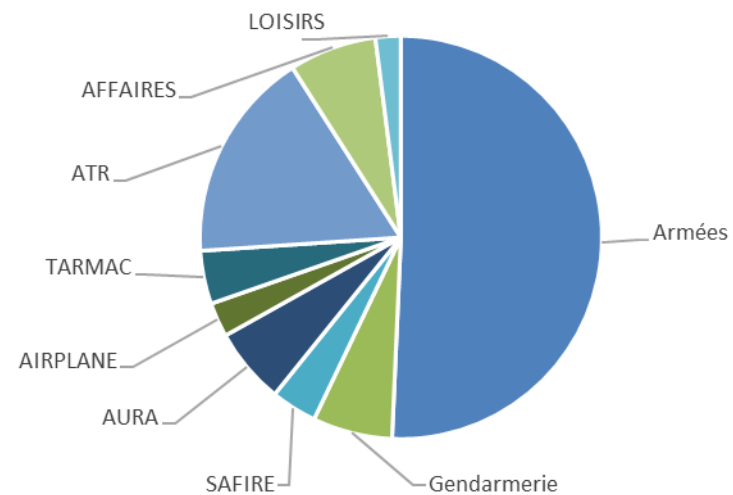

AEROPORT TOULOUSE FRANCAZAL

AEROPORT TOULOUSE FRANCAZAL

Répartition horaire des mouvements (cumulé)

Répartition par client (cumulé)

AEROPORT TOULOUSE FRANCAZAL

03/07/2021

Statistiques au 31/07/2021