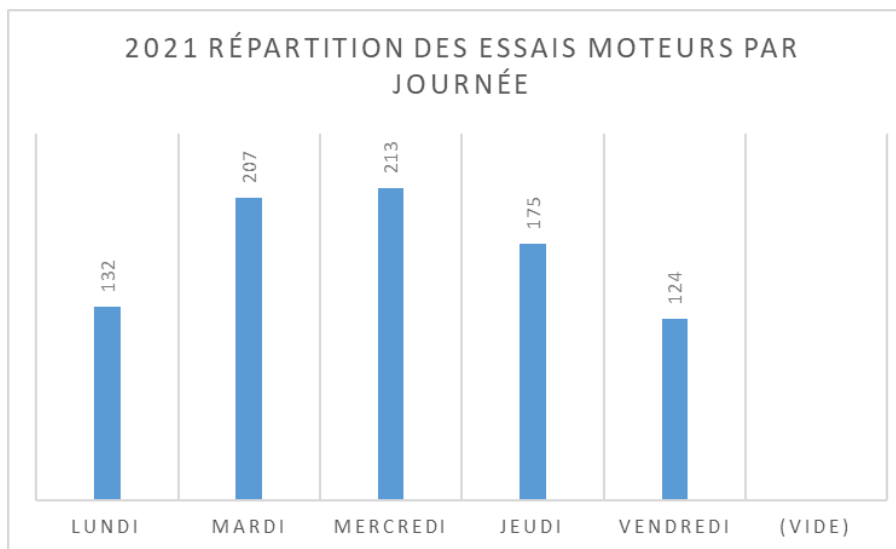

AEROPORT TOULOUSE FRANCAZAL

AEROPORT TOULOUSE FRANCAZAL

Répartition horaire des mouvements (cumulé)

Répartition par client (cumulé)

AEROPORT TOULOUSE FRANCAZAL

03/07/2021

Statistiques au 31/07/2021