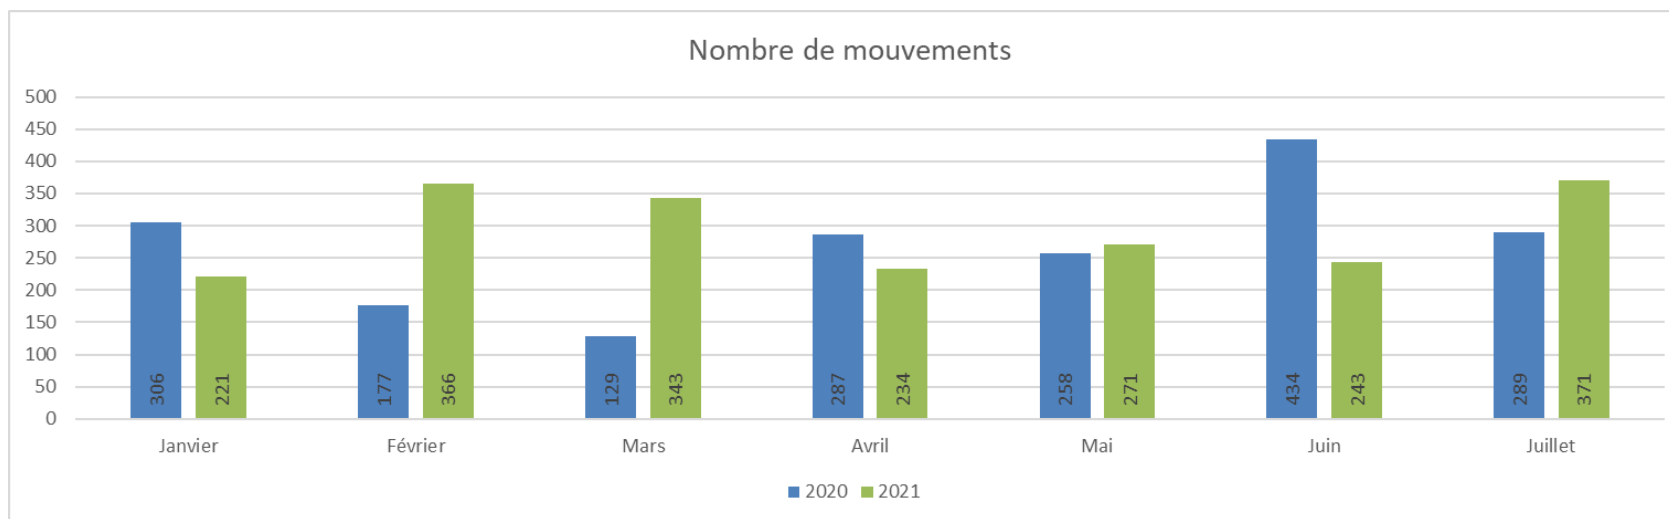

AEROPORT TOULOUSE FRANCAZAL

AEROPORT TOULOUSE FRANCAZAL

Répartition horaire des mouvements (cumulé)

Répartition par client (cumulé)

AEROPORT TOULOUSE FRANCAZAL

03/07/2021

Statistiques au 31/07/2021