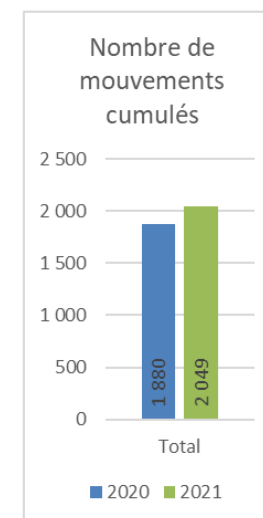

AEROPORT TOULOUSE FRANCAZAL

AEROPORT TOULOUSE FRANCAZAL

Répartition horaire des mouvements (cumulé)

Répartition par client (cumulé)

AEROPORT TOULOUSE FRANCAZAL

03/07/2021

Statistiques au 31/07/2021