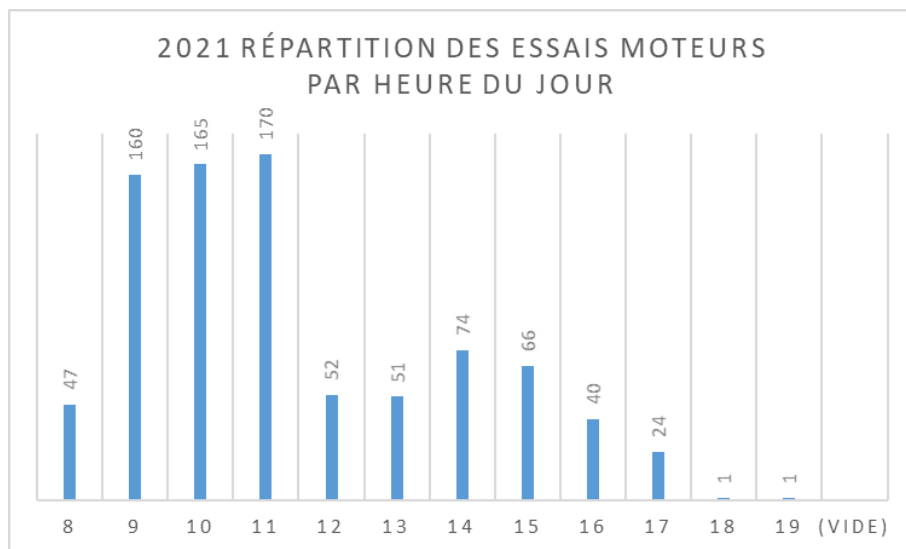

AEROPORT TOULOUSE FRANCAZAL

AEROPORT TOULOUSE FRANCAZAL

Répartition horaire des mouvements (cumulé)

Répartition par client (cumulé)

AEROPORT TOULOUSE FRANCAZAL

03/07/2021

Statistiques au 31/07/2021