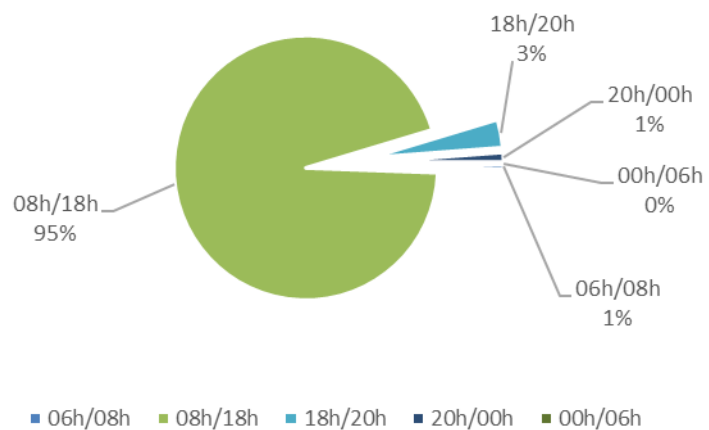

AEROPORT TOULOUSE FRANCAZAL

AEROPORT TOULOUSE FRANCAZAL

Répartition horaire des mouvements (cumulé)

Répartition par client (cumulé)

AEROPORT TOULOUSE FRANCAZAL

03/07/2021

Statistiques au 31/07/2021